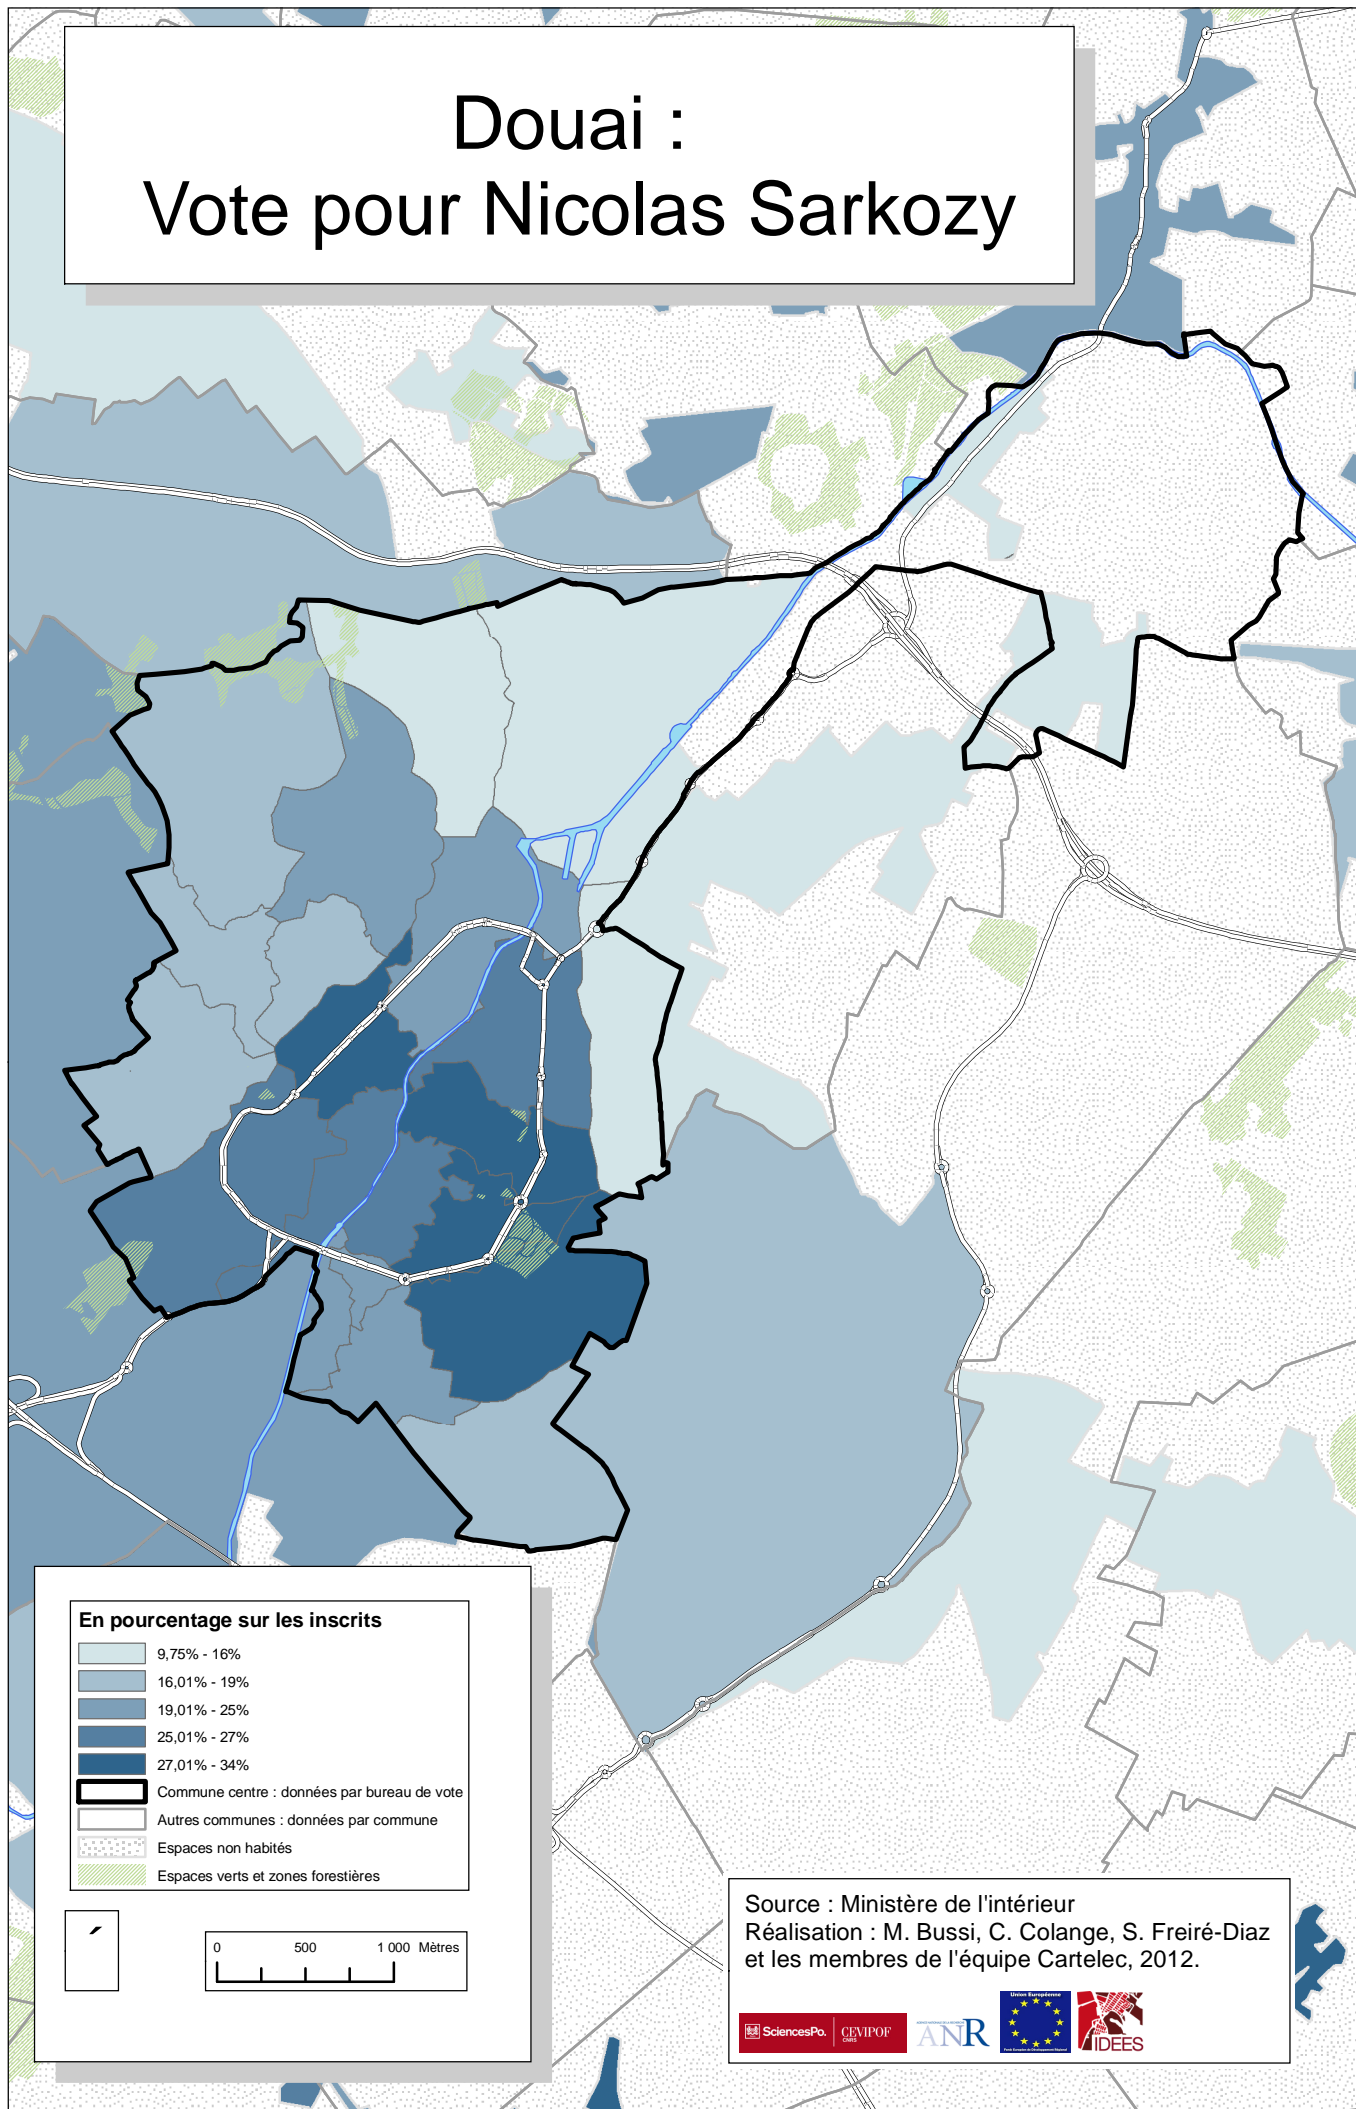

Douai :

Vote pour Nicolas Sarkozy

Source : Ministère de l'intérieur
Réalisation : M. Bussi, C. Colange, S. Freiré-Diaz
et les membres de l'équipe Cartelec, 2012.