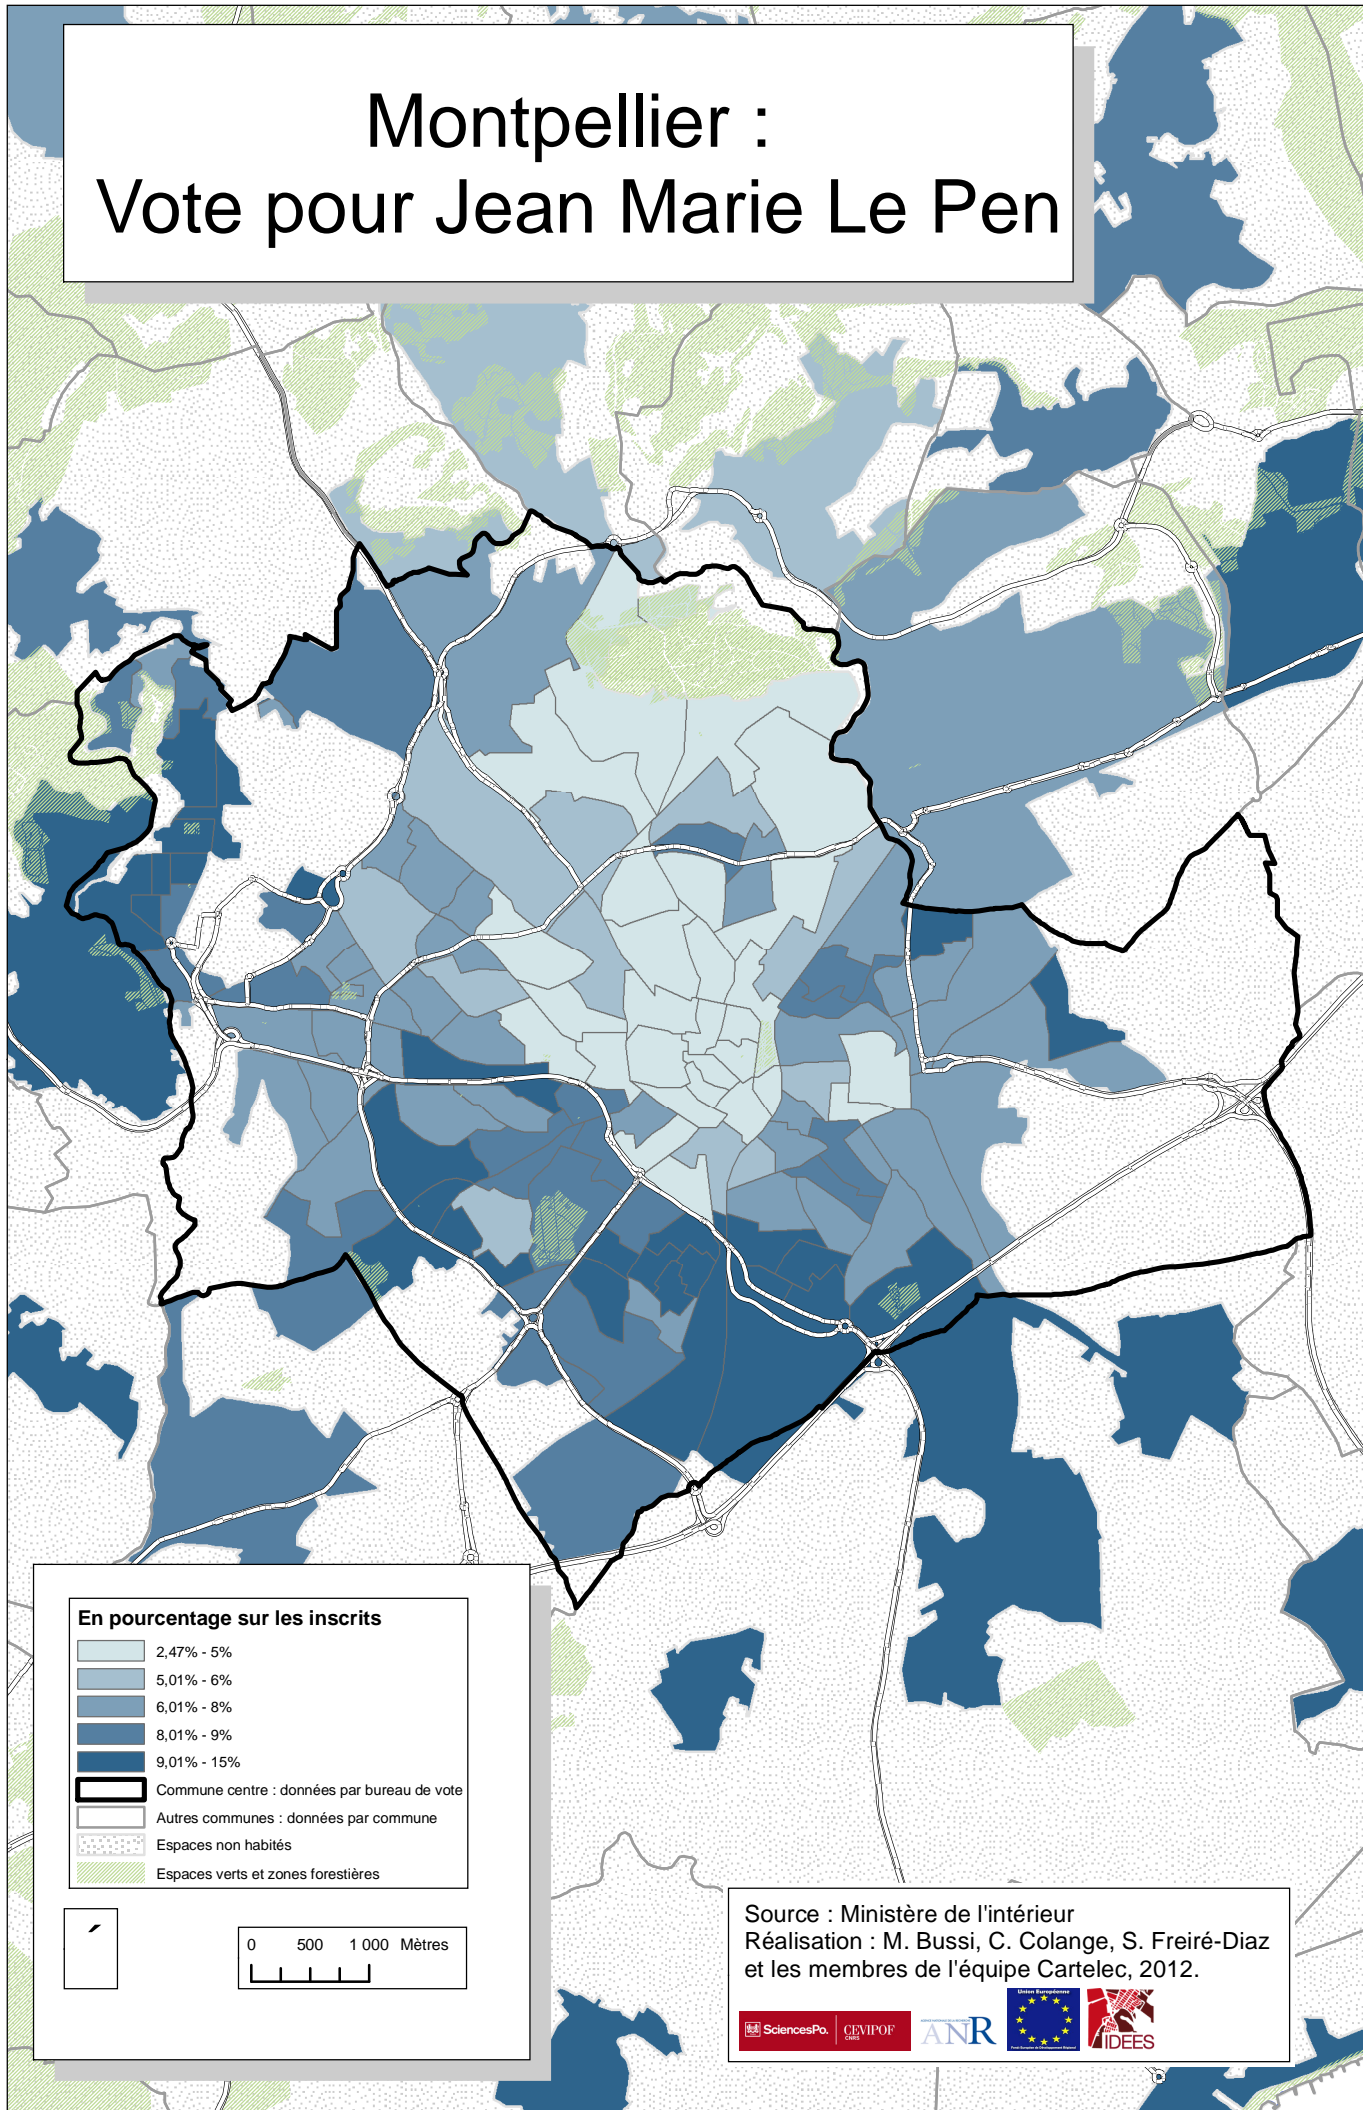

# Montpellier : Vote pour Jean Marie Le Pen

Election présidentielle 2007, premier tour