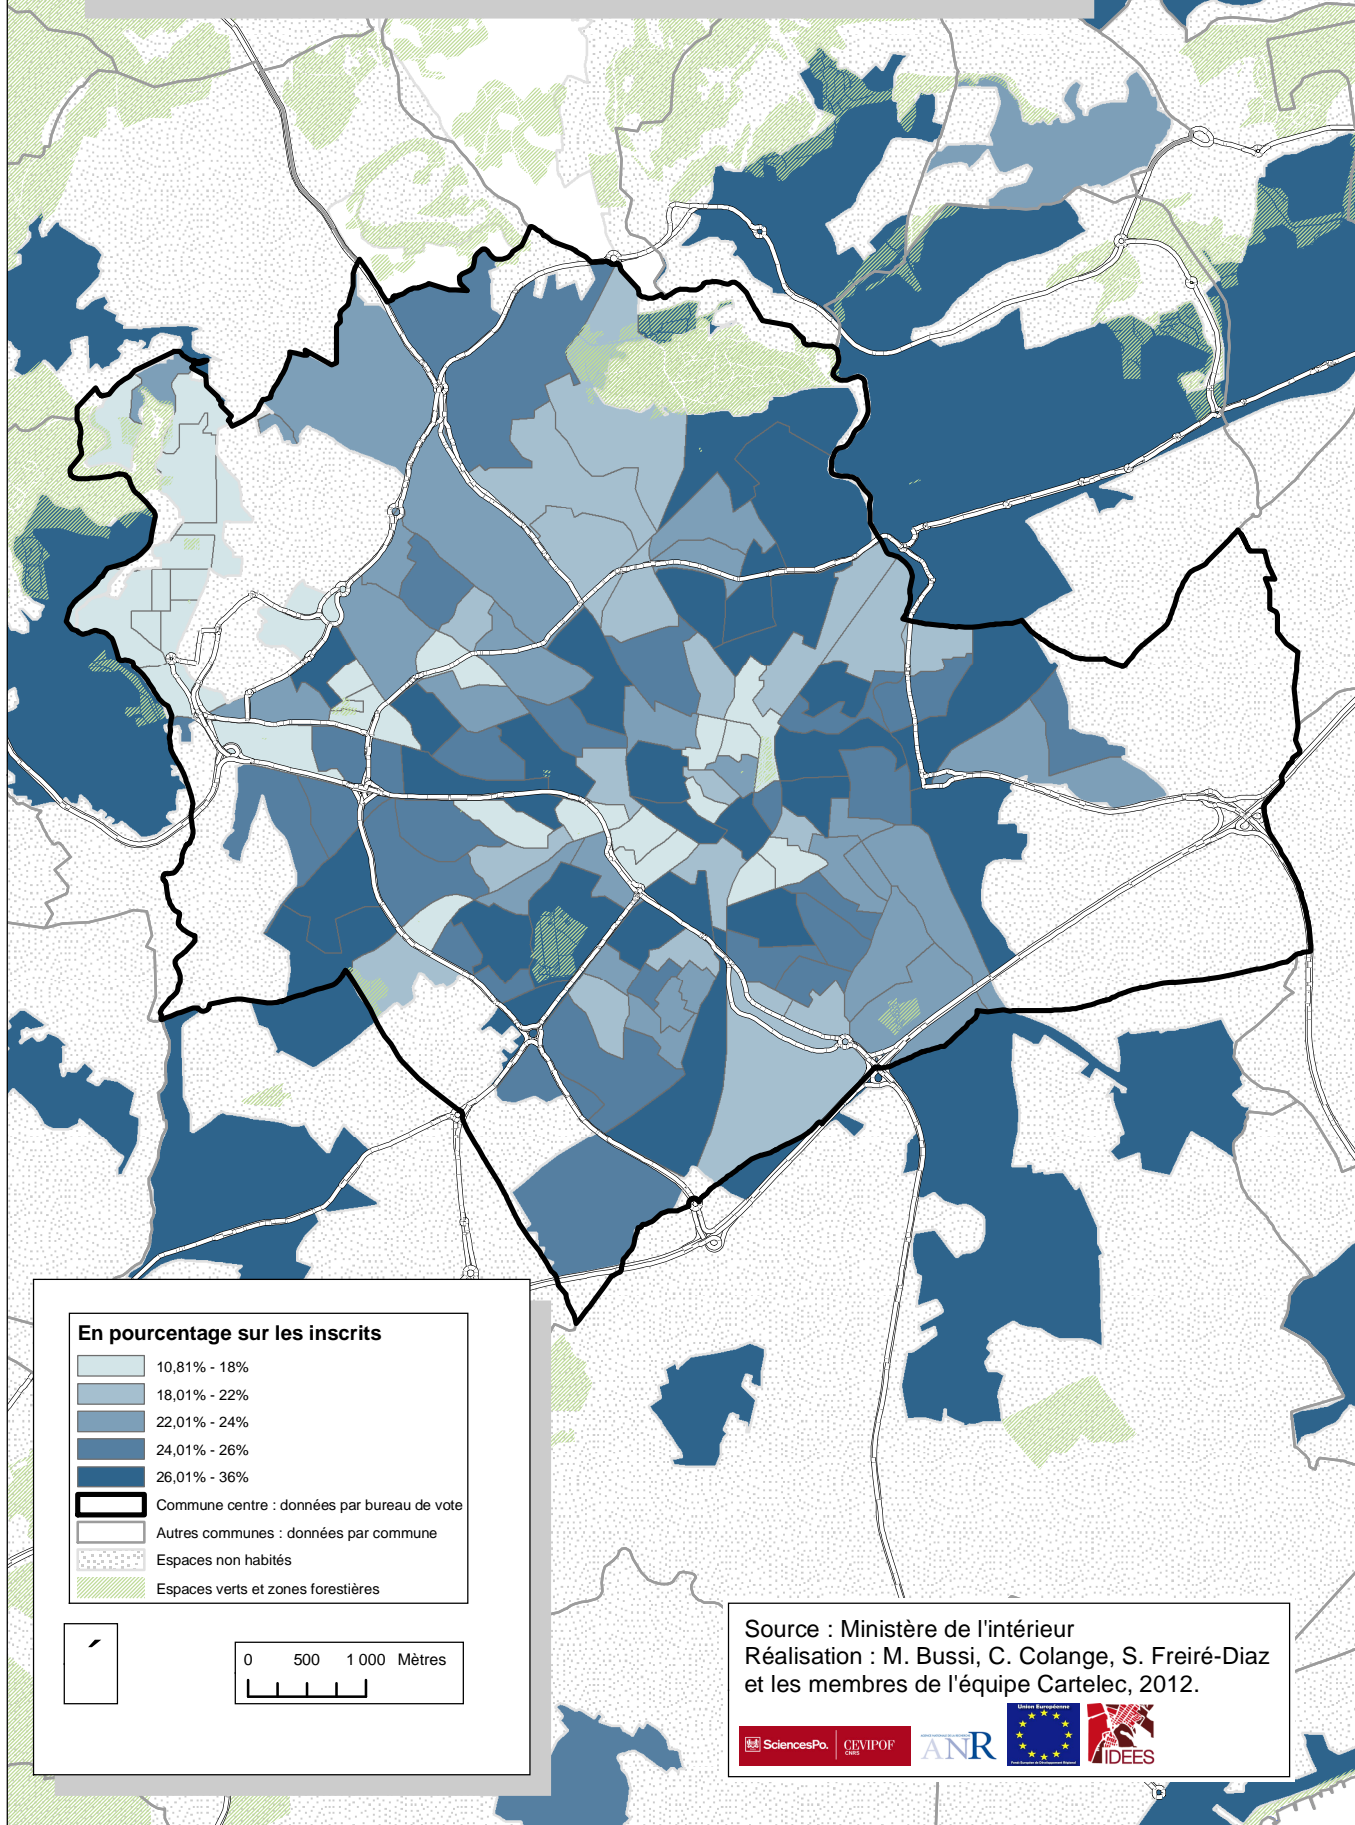

Montpellier : Vote pour Nicolas Sarkozy

Election présidentielle 2007, premier tour