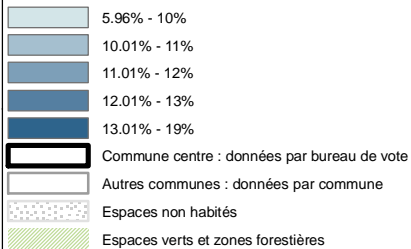

En pourcentage sur les inscrits

Source : Ministère de l'intérieur
Réalisation : M. Bussi, C. Colange, S. Freiré-Diaz
et les membres de l'équipe Cartelec, 2012.