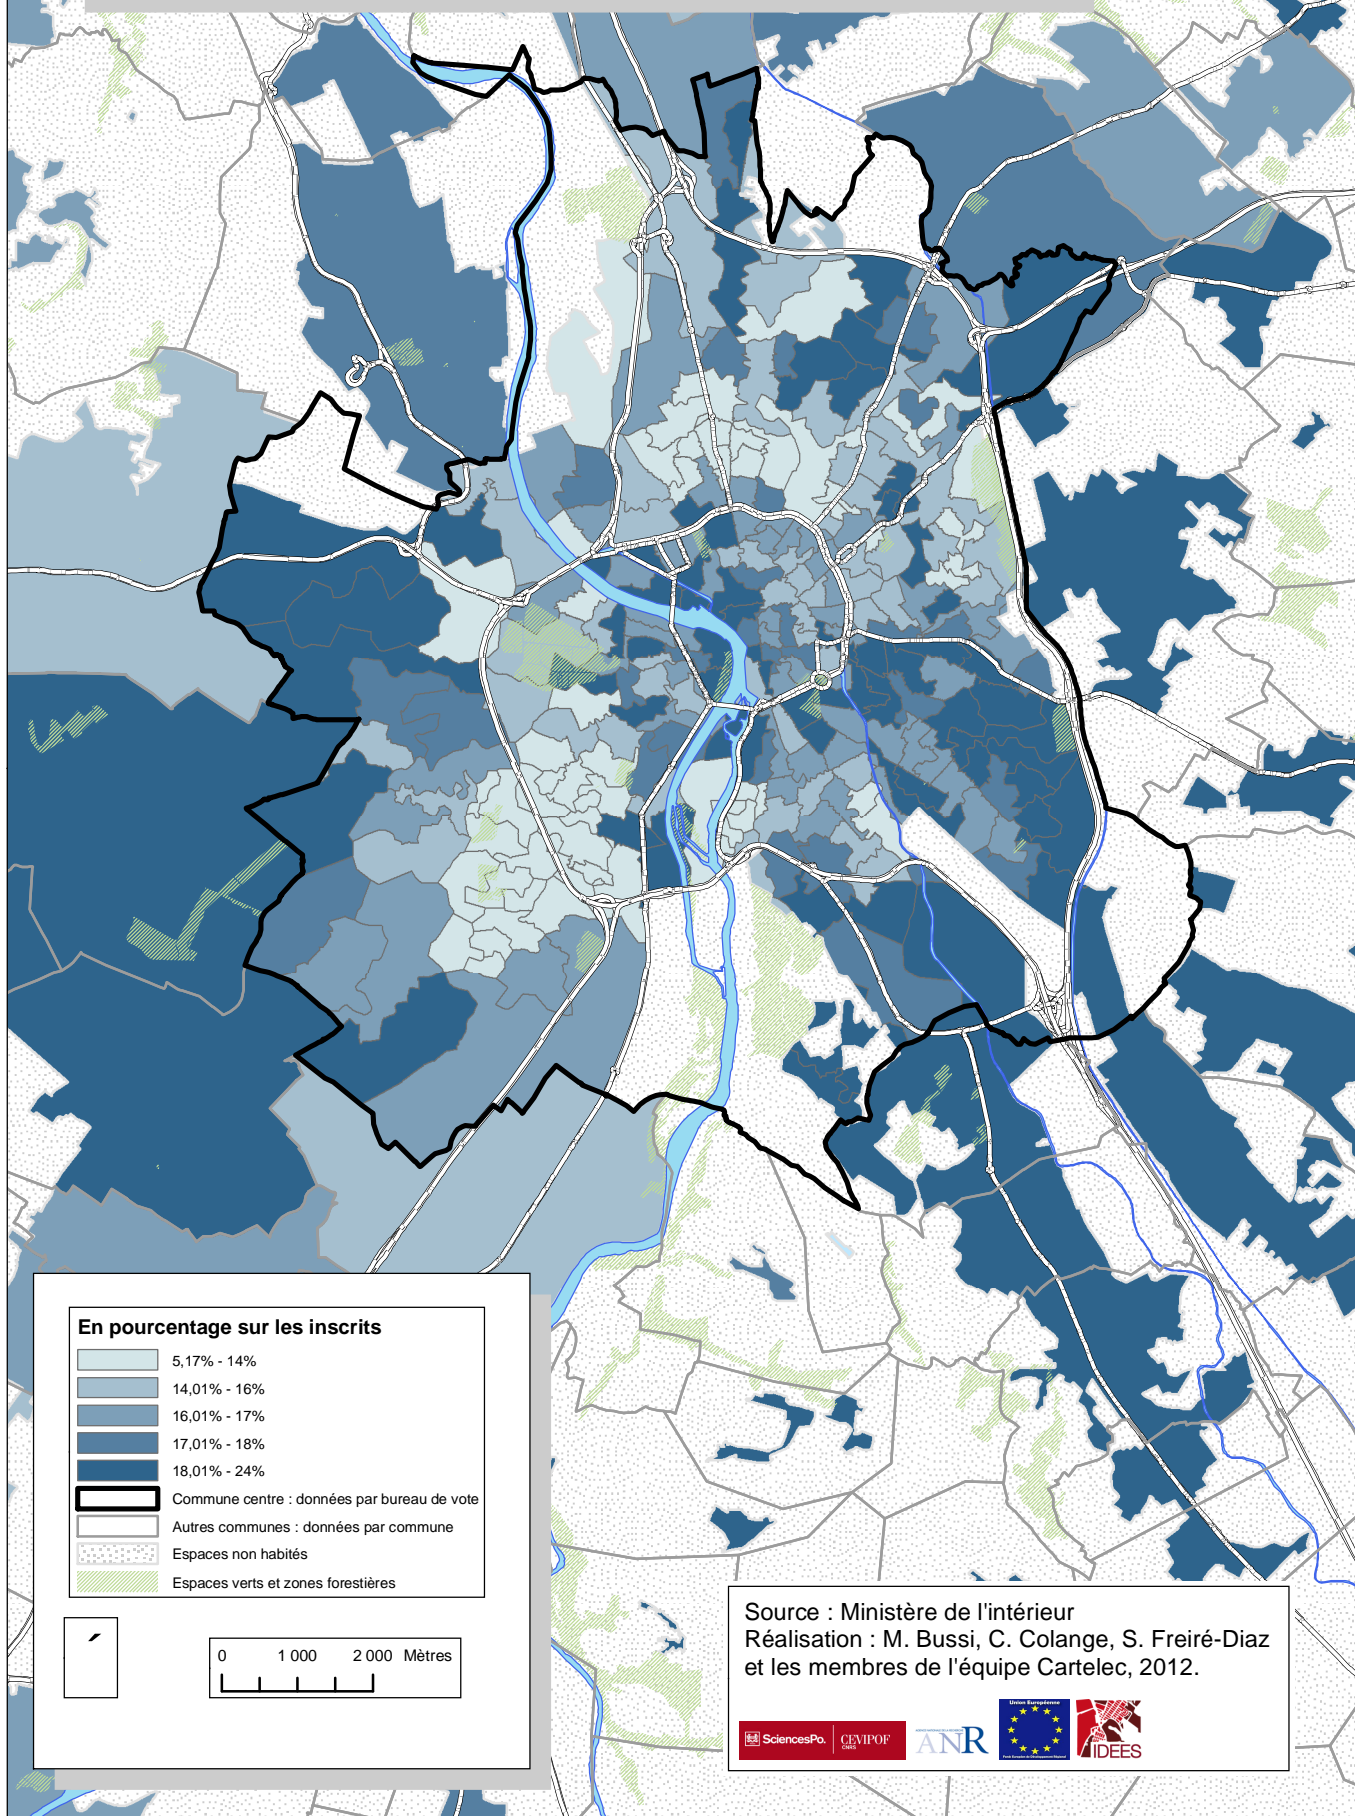

Toulouse : Vote pour François Bayrou

Election présidentielle 2007, premier tour