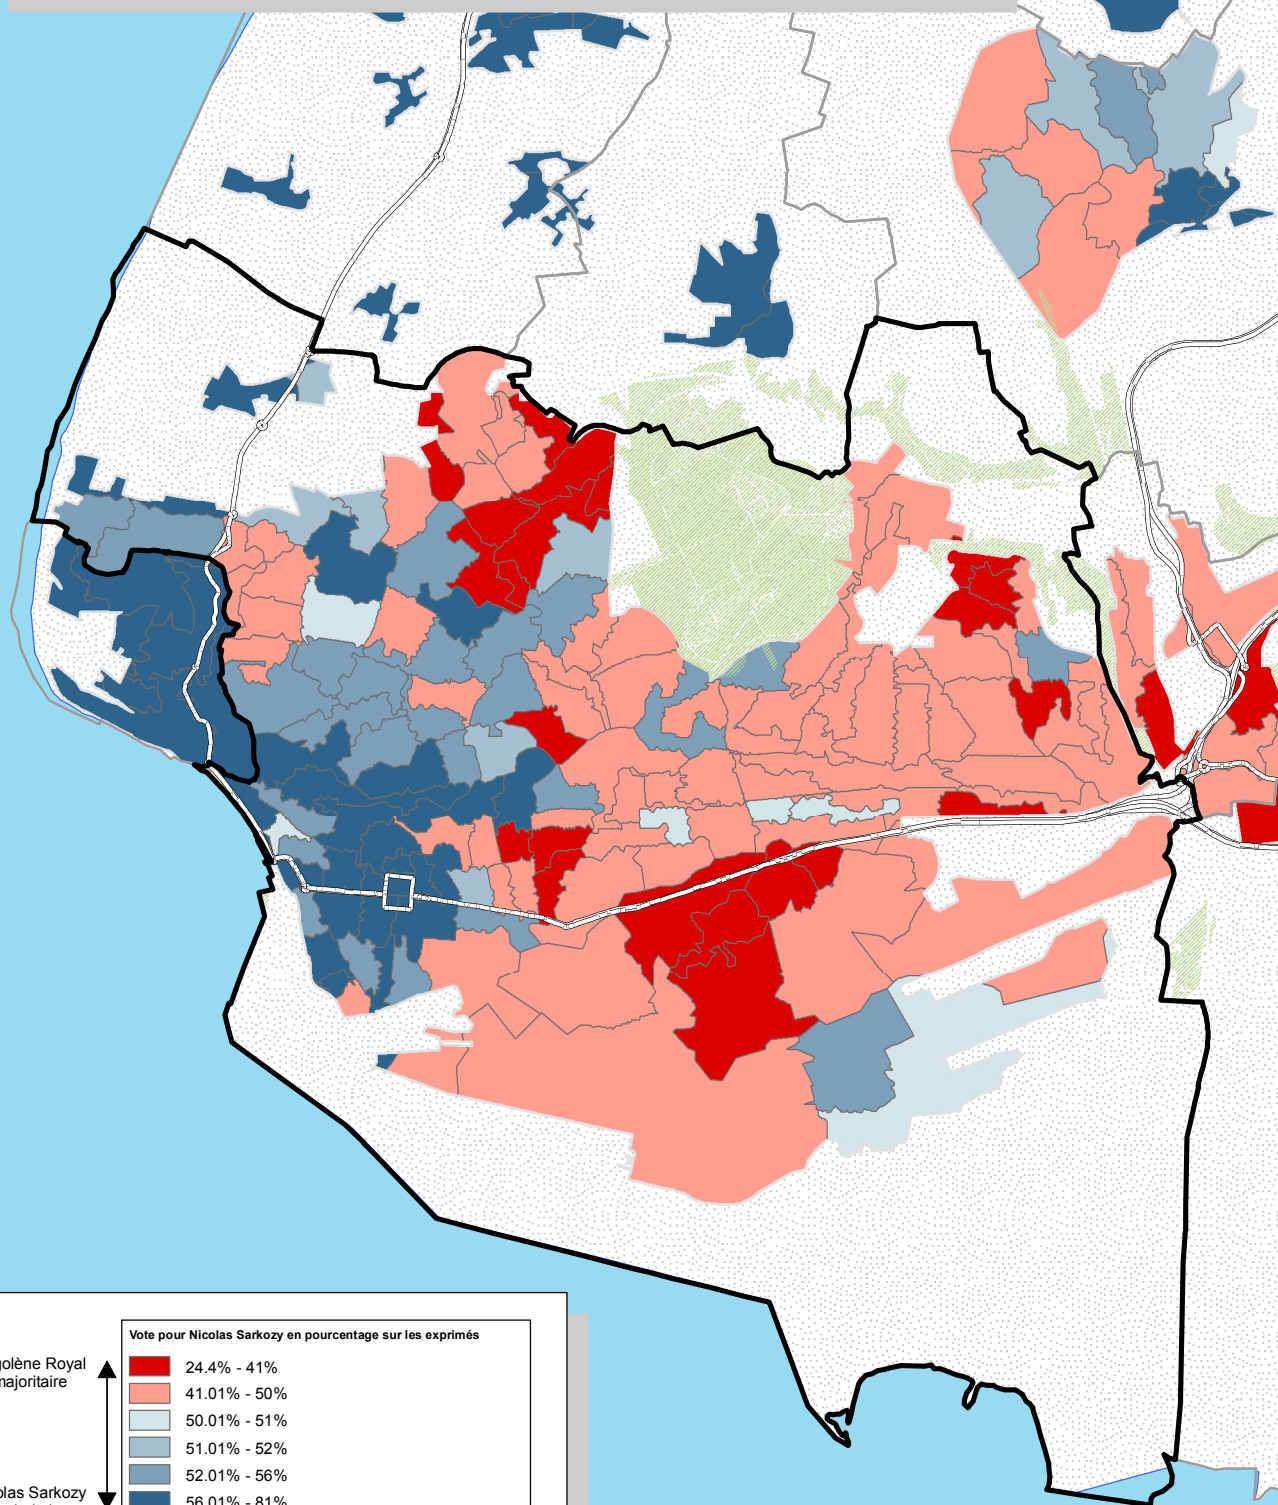

Le Havre : Rapport Gauche Droite

Election présidentielle 2007, second tour

Ségolène Royal
majoritaire

Nicolas Sarkozy
majoritaire

Vote pour Nicolas Sarkozy en pourcentage sur les exprimés

- 24.4% - 41%
- 41.01% - 50%
- 50.01% - 51%
- 51.01% - 52%
- 52.01% - 56%
- 56.01% - 81%

- Commune centre : données par bureau de vote
- Autres communes : données par commune
- Espaces verts et zones forestières
- Espaces non habités

Source : Ministère de l'intérieur
Réalisation : M. Bussi, C. Colange, S. Freiré-Diaz
et les membres de l'équipe Cartelec, 2012.