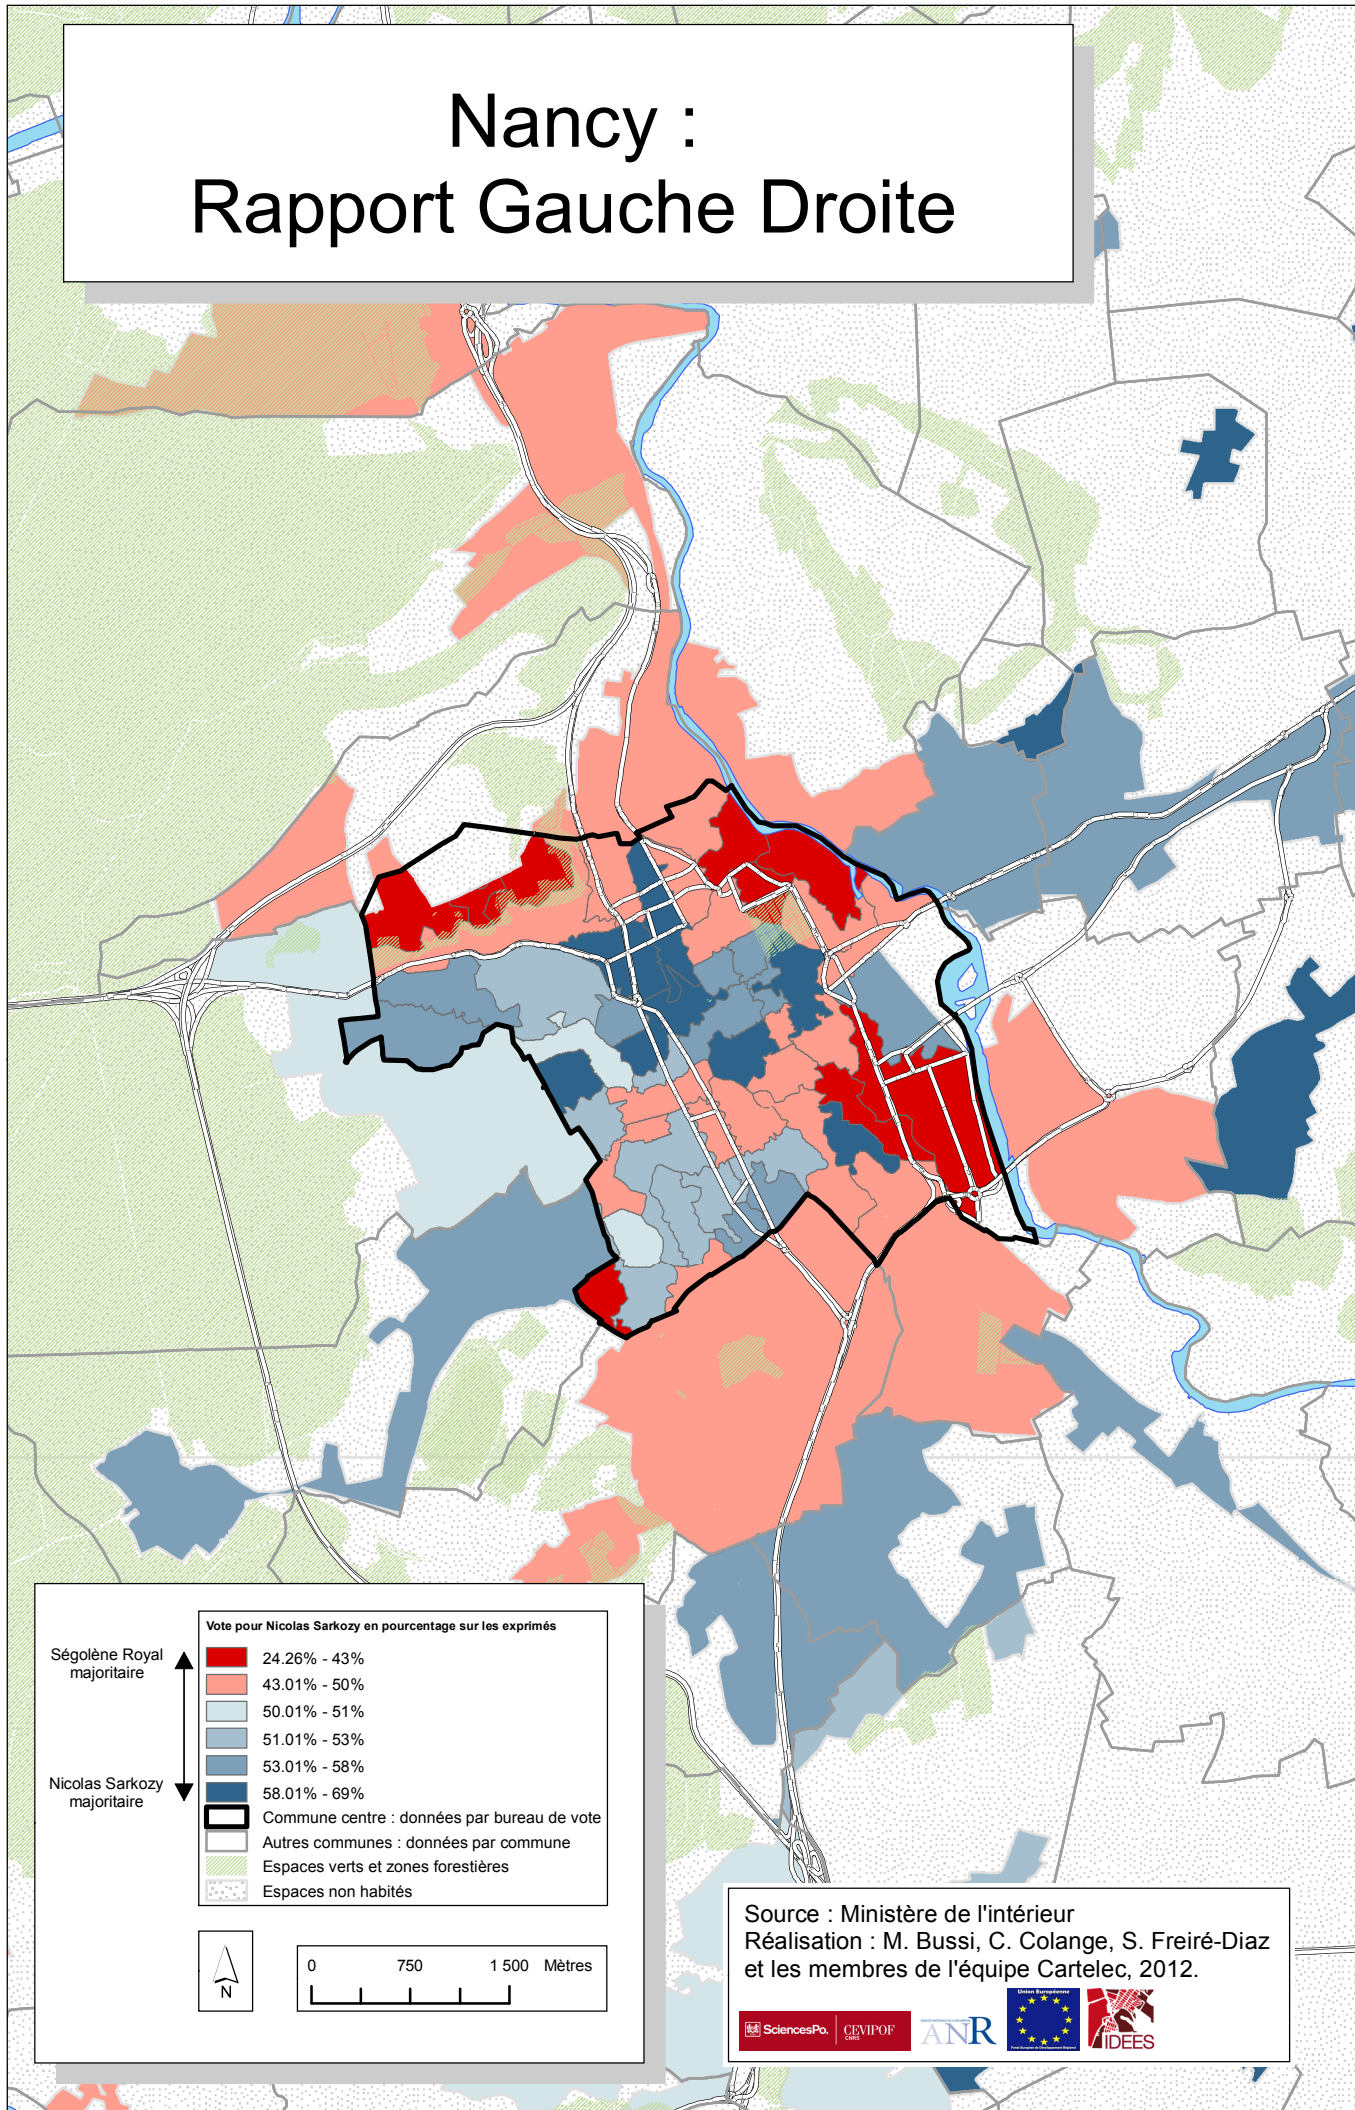

Nancy : Rapport Gauche Droite

Ségolène Royal
majoritaire

Nicolas Sarkozy
majoritaire

Vote pour Nicolas Sarkozy en pourcentage sur les exprimés

- 24.26% - 43%
- 43.01% - 50%
- 50.01% - 51%
- 51.01% - 53%
- 53.01% - 58%
- 58.01% - 69%

- Commune centre : données par bureau de vote
- Autres communes : données par commune
- Espaces verts et zones forestières
- Espaces non habités

0 750 1 500 Mètres

Source : Ministère de l'intérieur
Réalisation : M. Bussi, C. Colange, S. Freiré-Diaz
et les membres de l'équipe Cartelec, 2012.