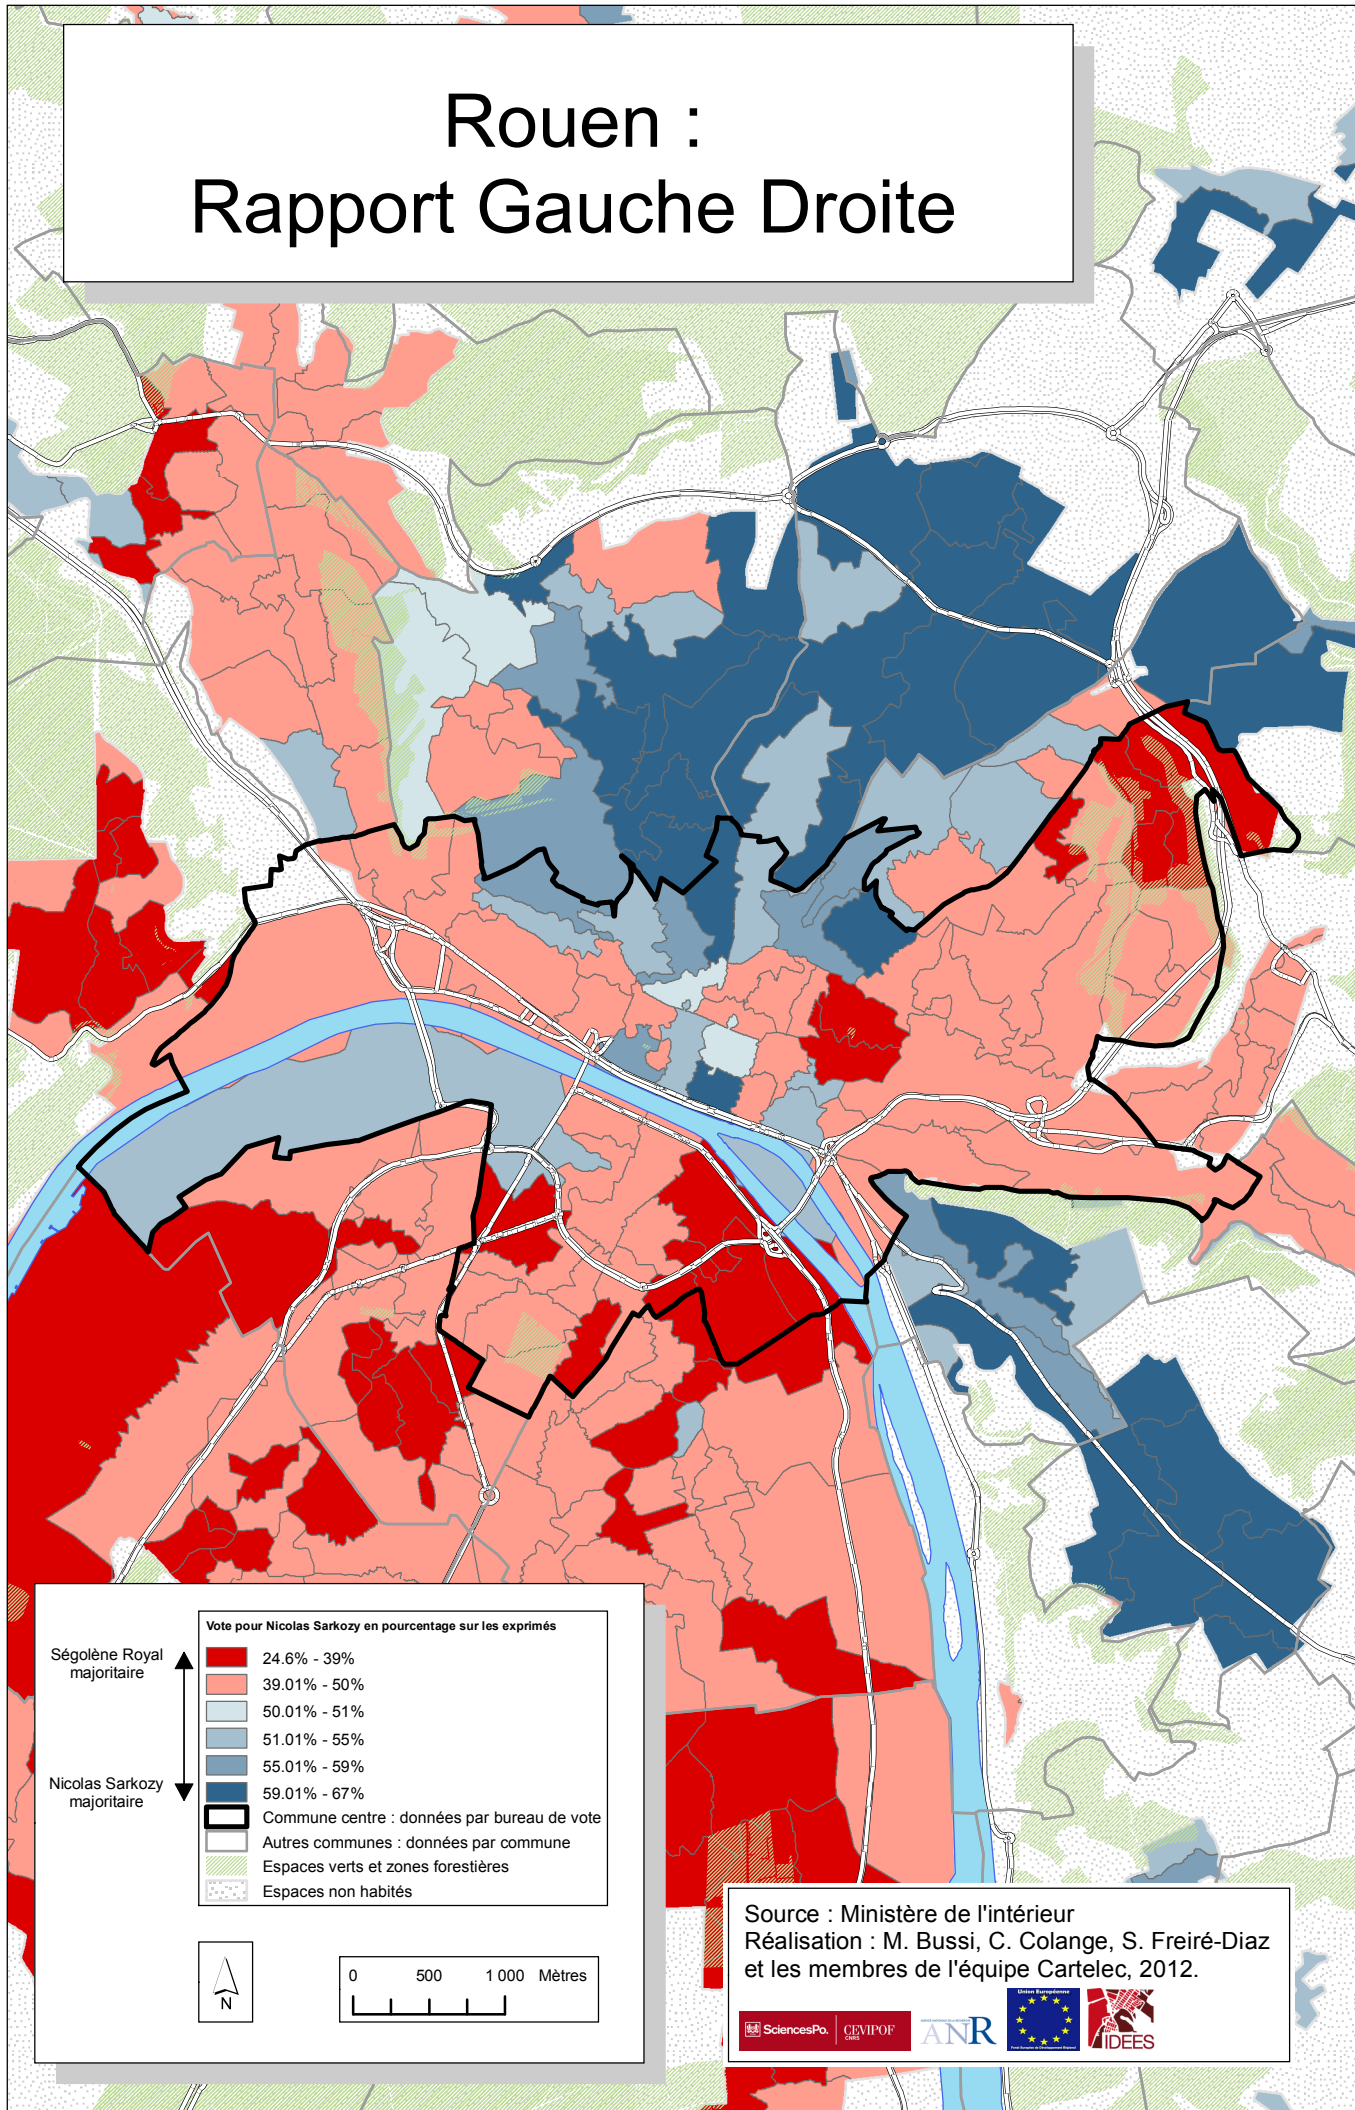

Rouen : Rapport Gauche Droite

Ségolène Royal
majoritaire

Nicolas Sarkozy
majoritaire

Vote pour Nicolas Sarkozy en pourcentage sur les exprimés	
	24.6% - 39%
	39.01% - 50%
	50.01% - 51%
	51.01% - 55%
	55.01% - 59%
	59.01% - 67%
	Commune centre : données par bureau de vote
	Autres communes : données par commune
	Espaces verts et zones forestières
	Espaces non habités