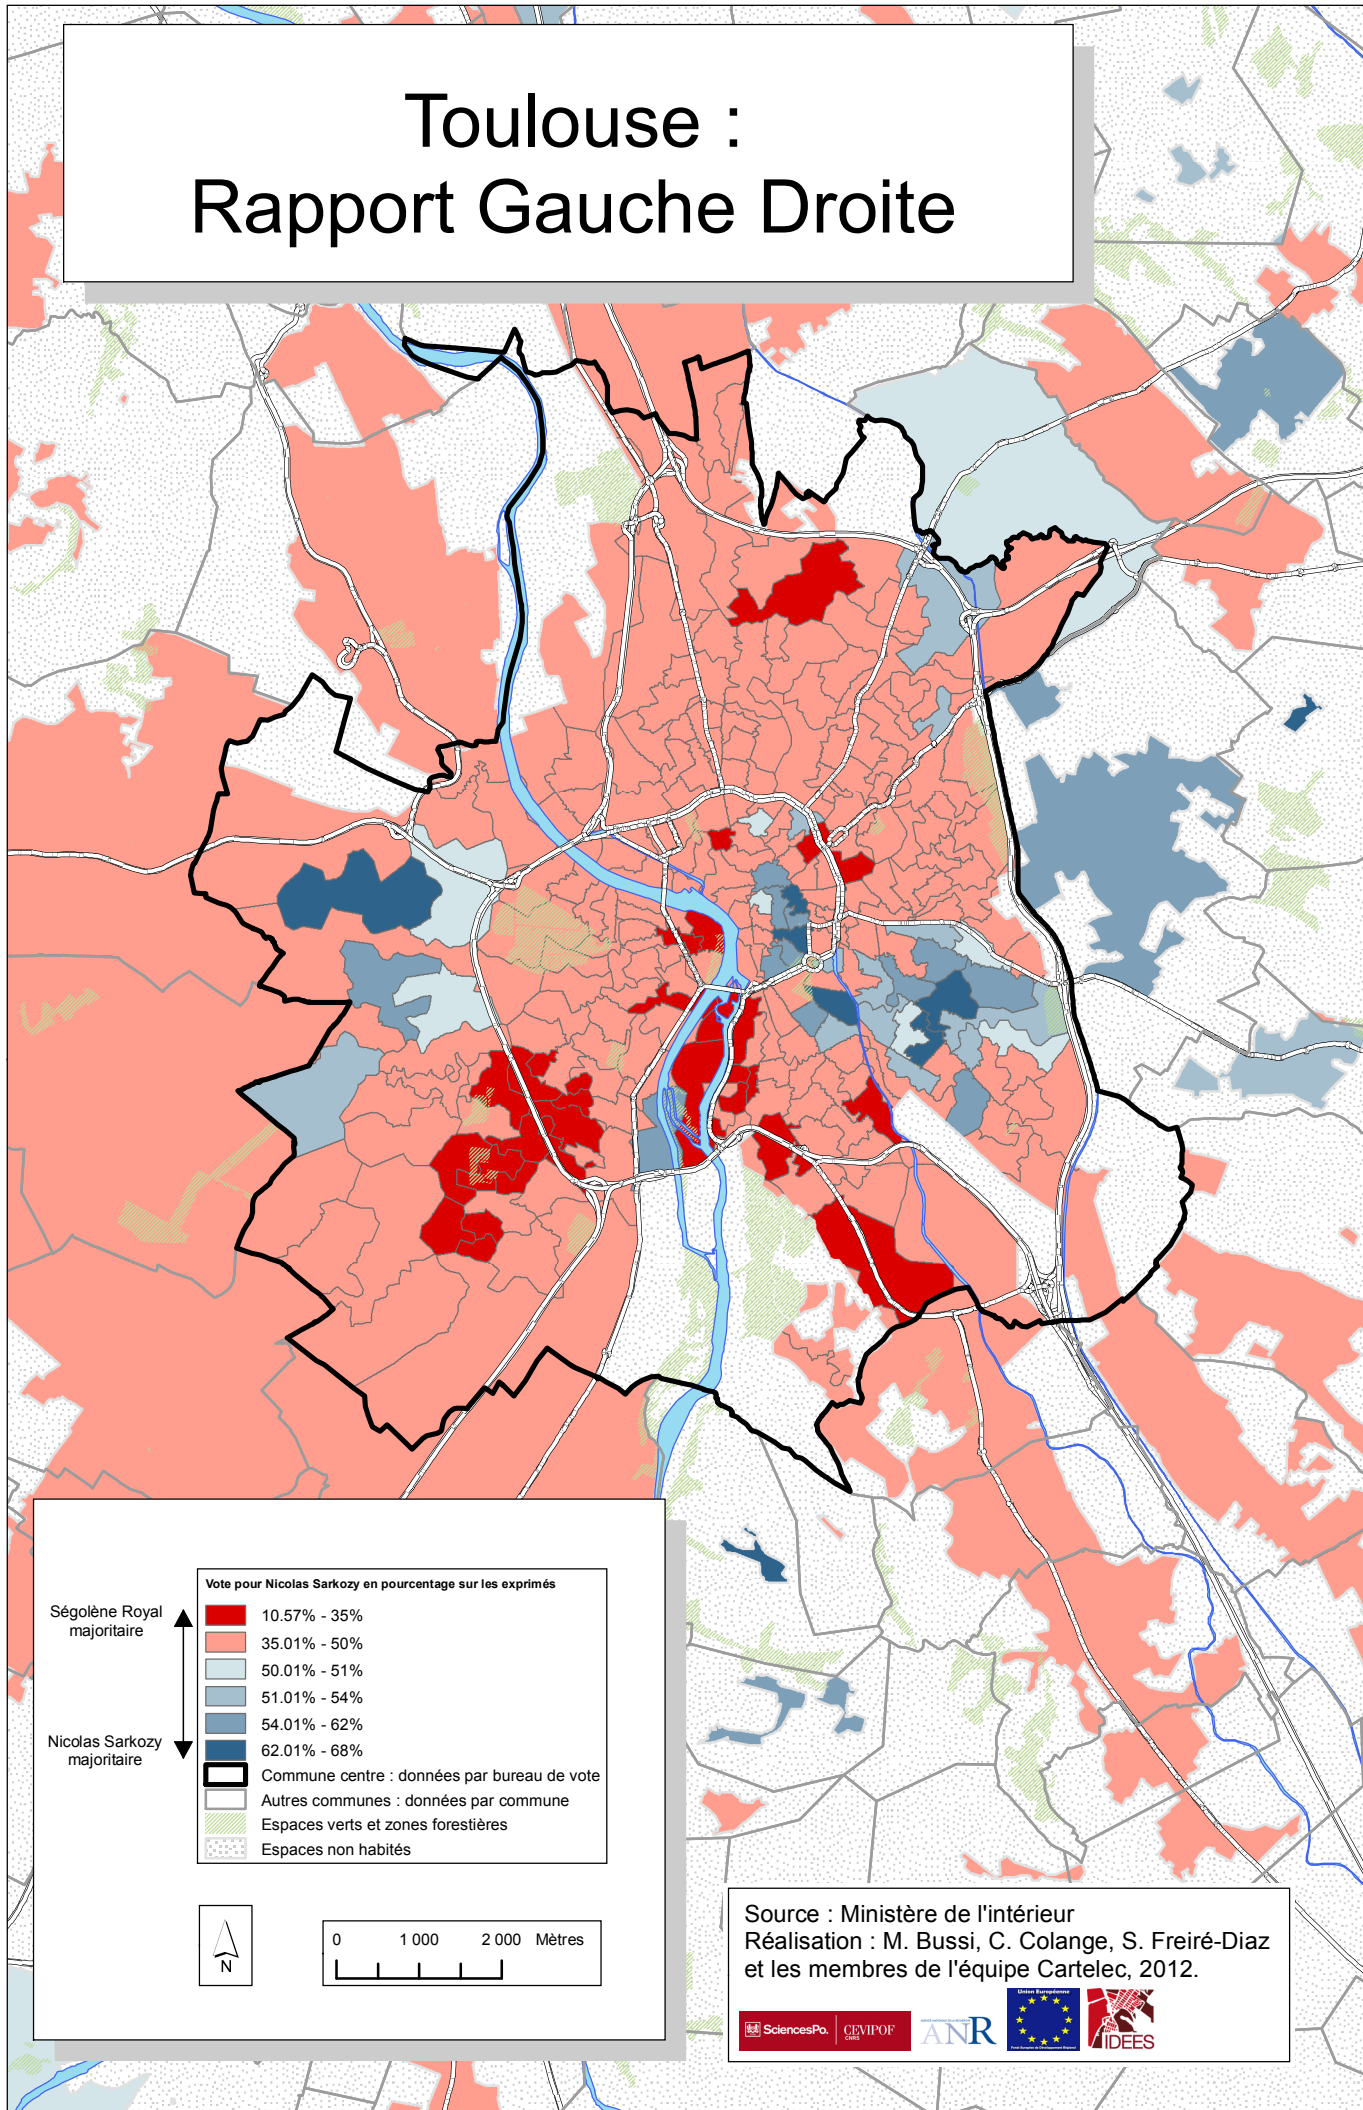

Toulouse : Rapport Gauche Droite

Ségolène Royal
majoritaire

Nicolas Sarkozy
majoritaire

Vote pour Nicolas Sarkozy en pourcentage sur les exprimés

- 10.57% - 35%
- 35.01% - 50%
- 50.01% - 51%
- 51.01% - 54%
- 54.01% - 62%
- 62.01% - 68%

- Commune centre : données par bureau de vote
- Autres communes : données par commune
- Espaces verts et zones forestières
- Espaces non habités

0 1 000 2 000 Mètres

Source : Ministère de l'intérieur
Réalisation : M. Bussi, C. Colange, S. Freiré-Diaz
et les membres de l'équipe Cartelec, 2012.