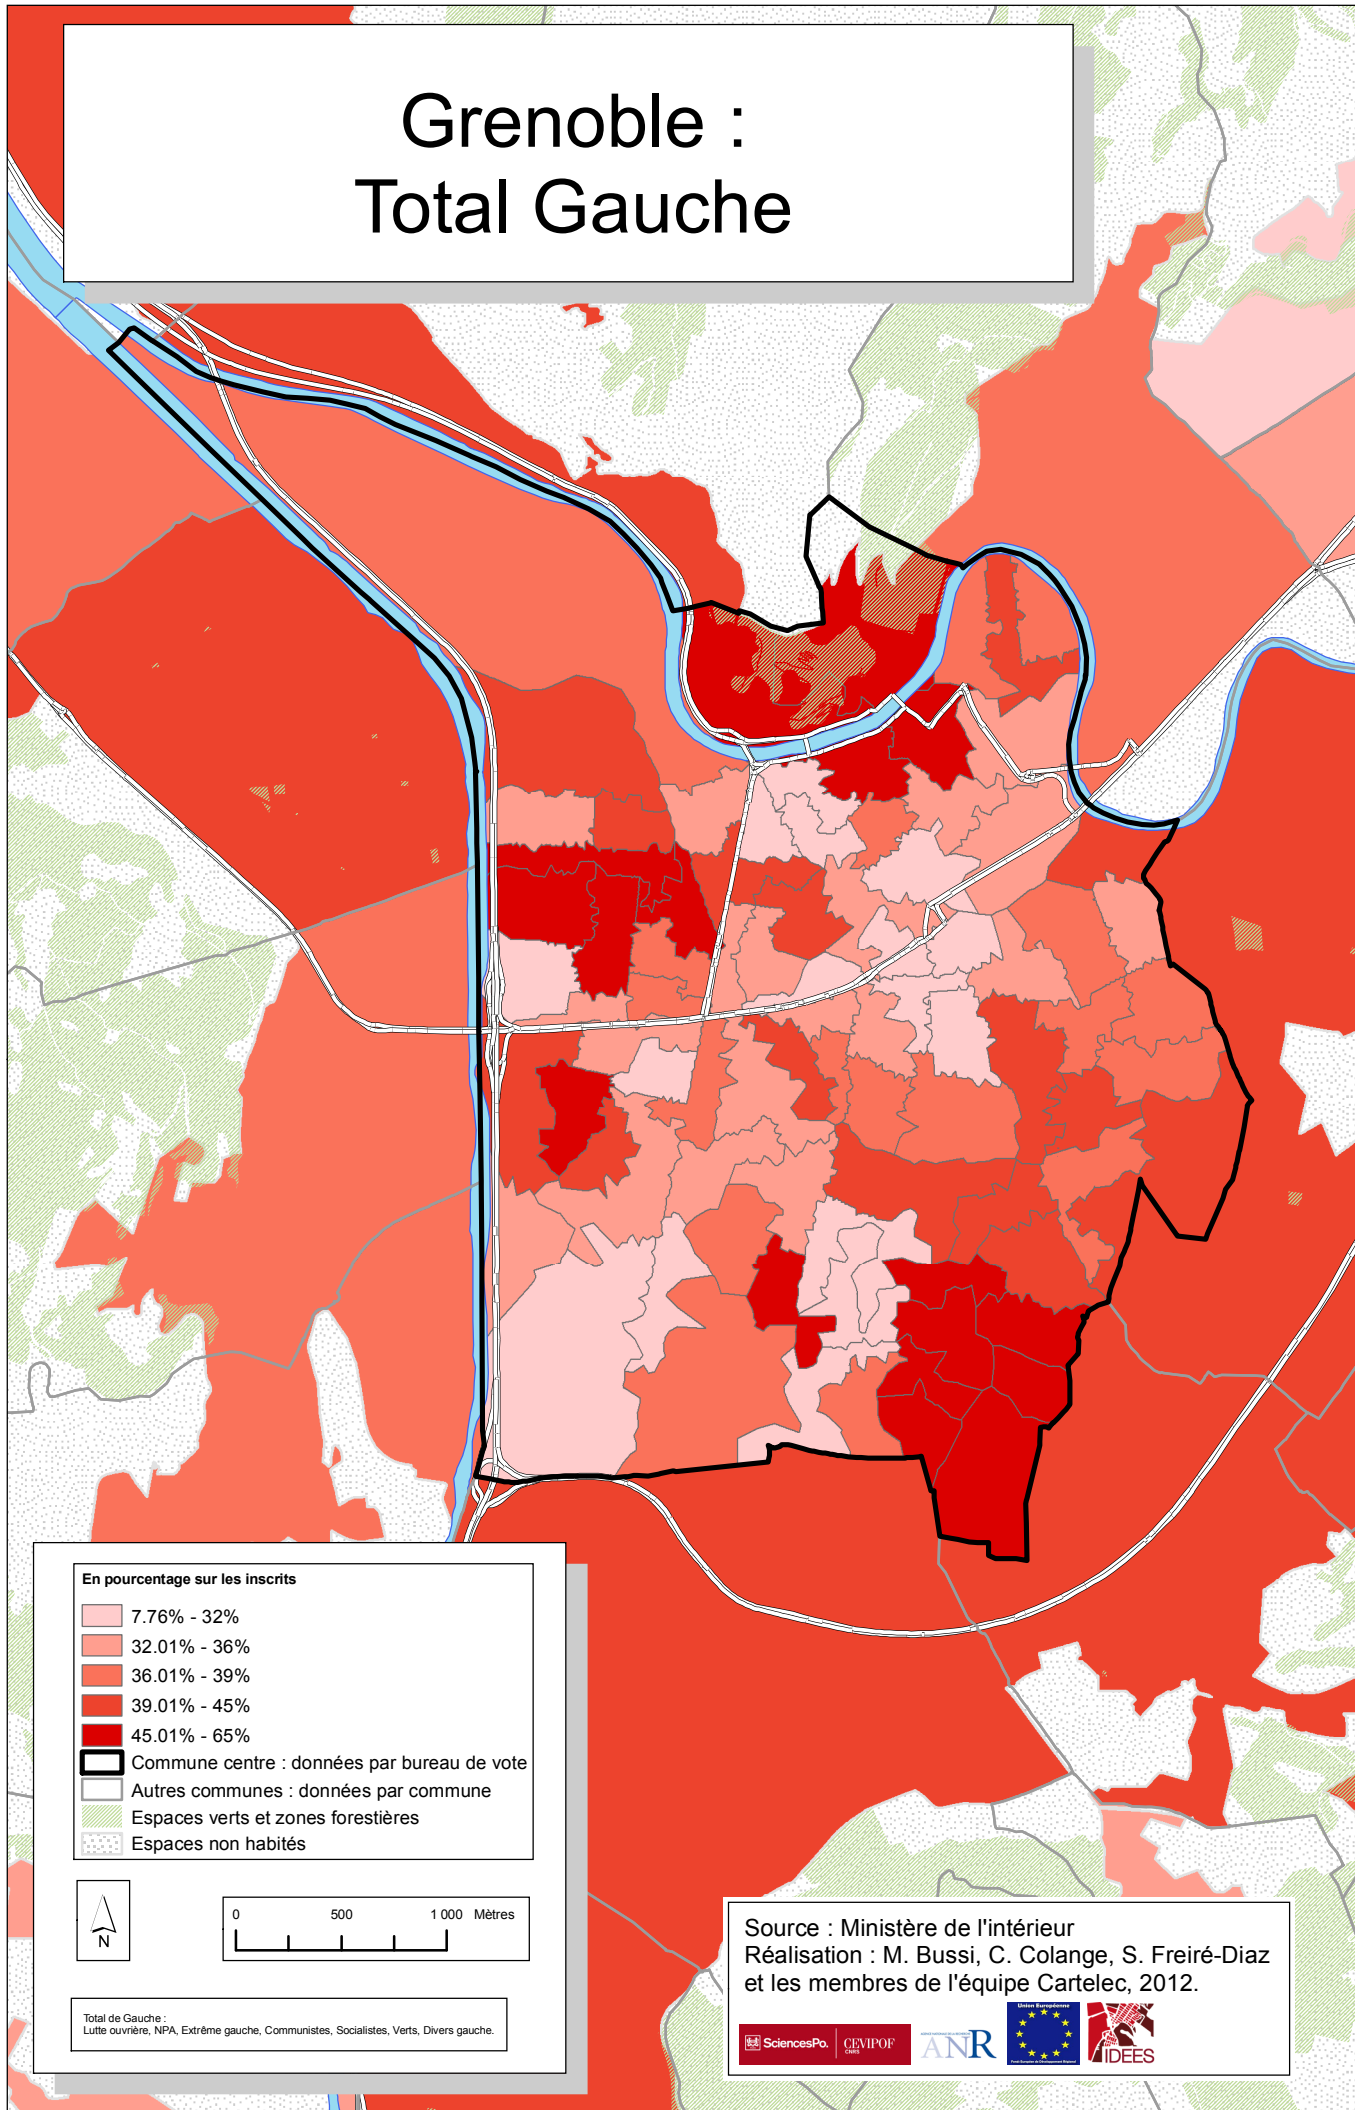

Grenoble : Total Gauche

Source : Ministère de l'intérieur
Réalisation : M. Bussi, C. Colange, S. Freiré-Diaz
et les membres de l'équipe Cartelec, 2012.

SciencesPo
CEVIPOF
CNRS

ANR

Election présidentielle 2007, premier tour