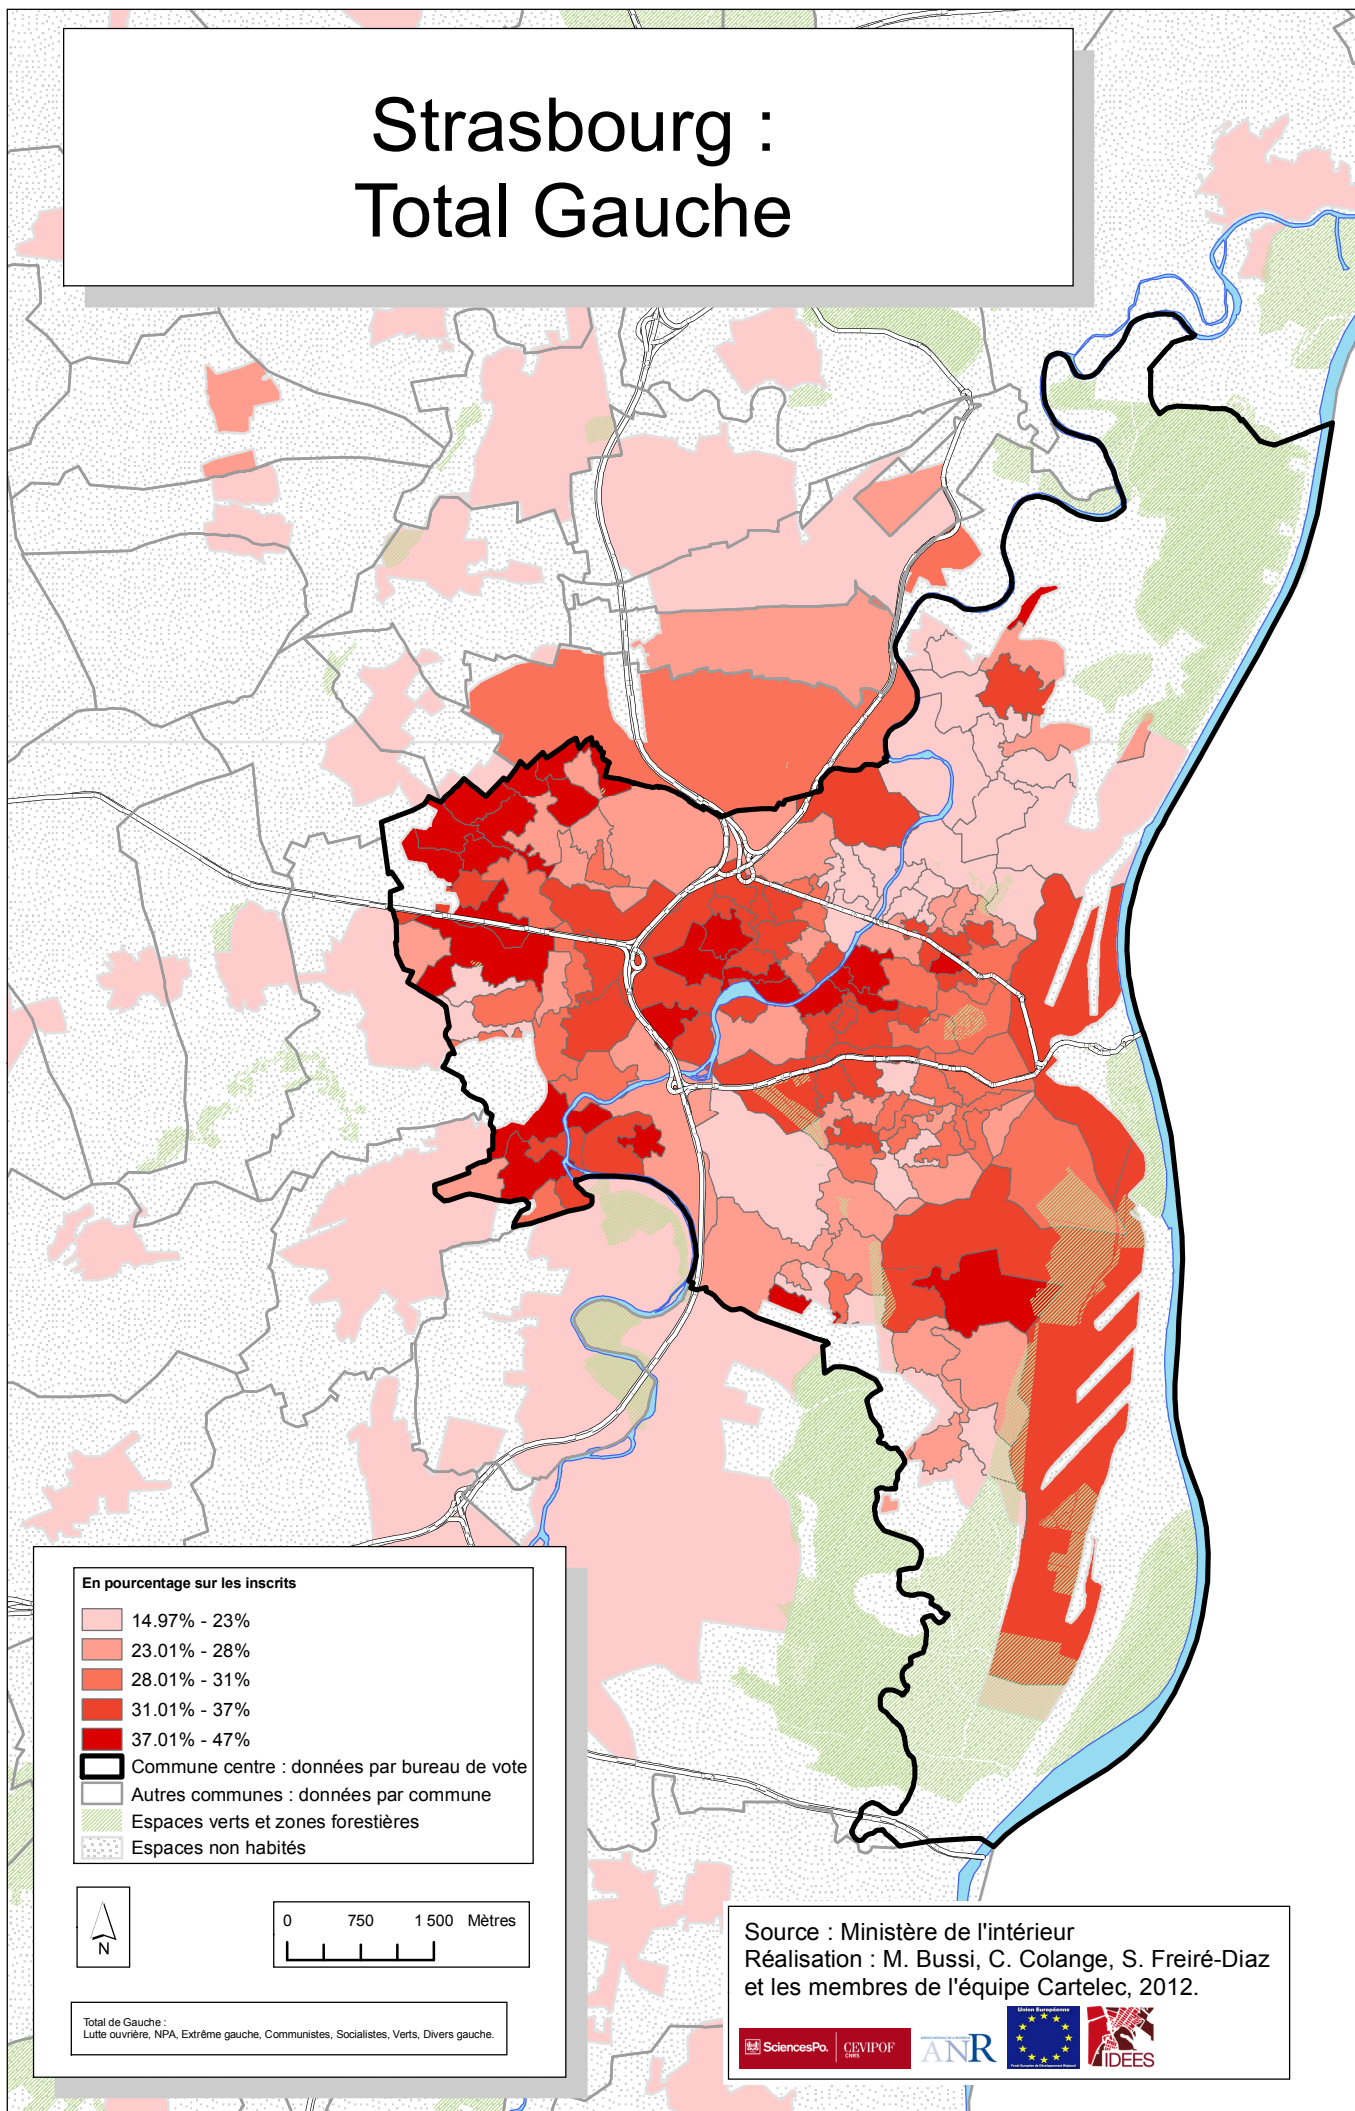

Strasbourg : Total Gauche

Source : Ministère de l'intérieur
Réalisation : M. Bussi, C. Colange, S. Freiré-Diaz
et les membres de l'équipe Cartelec, 2012.

SciencesPo

CEVIPOF
CHRS

ANR