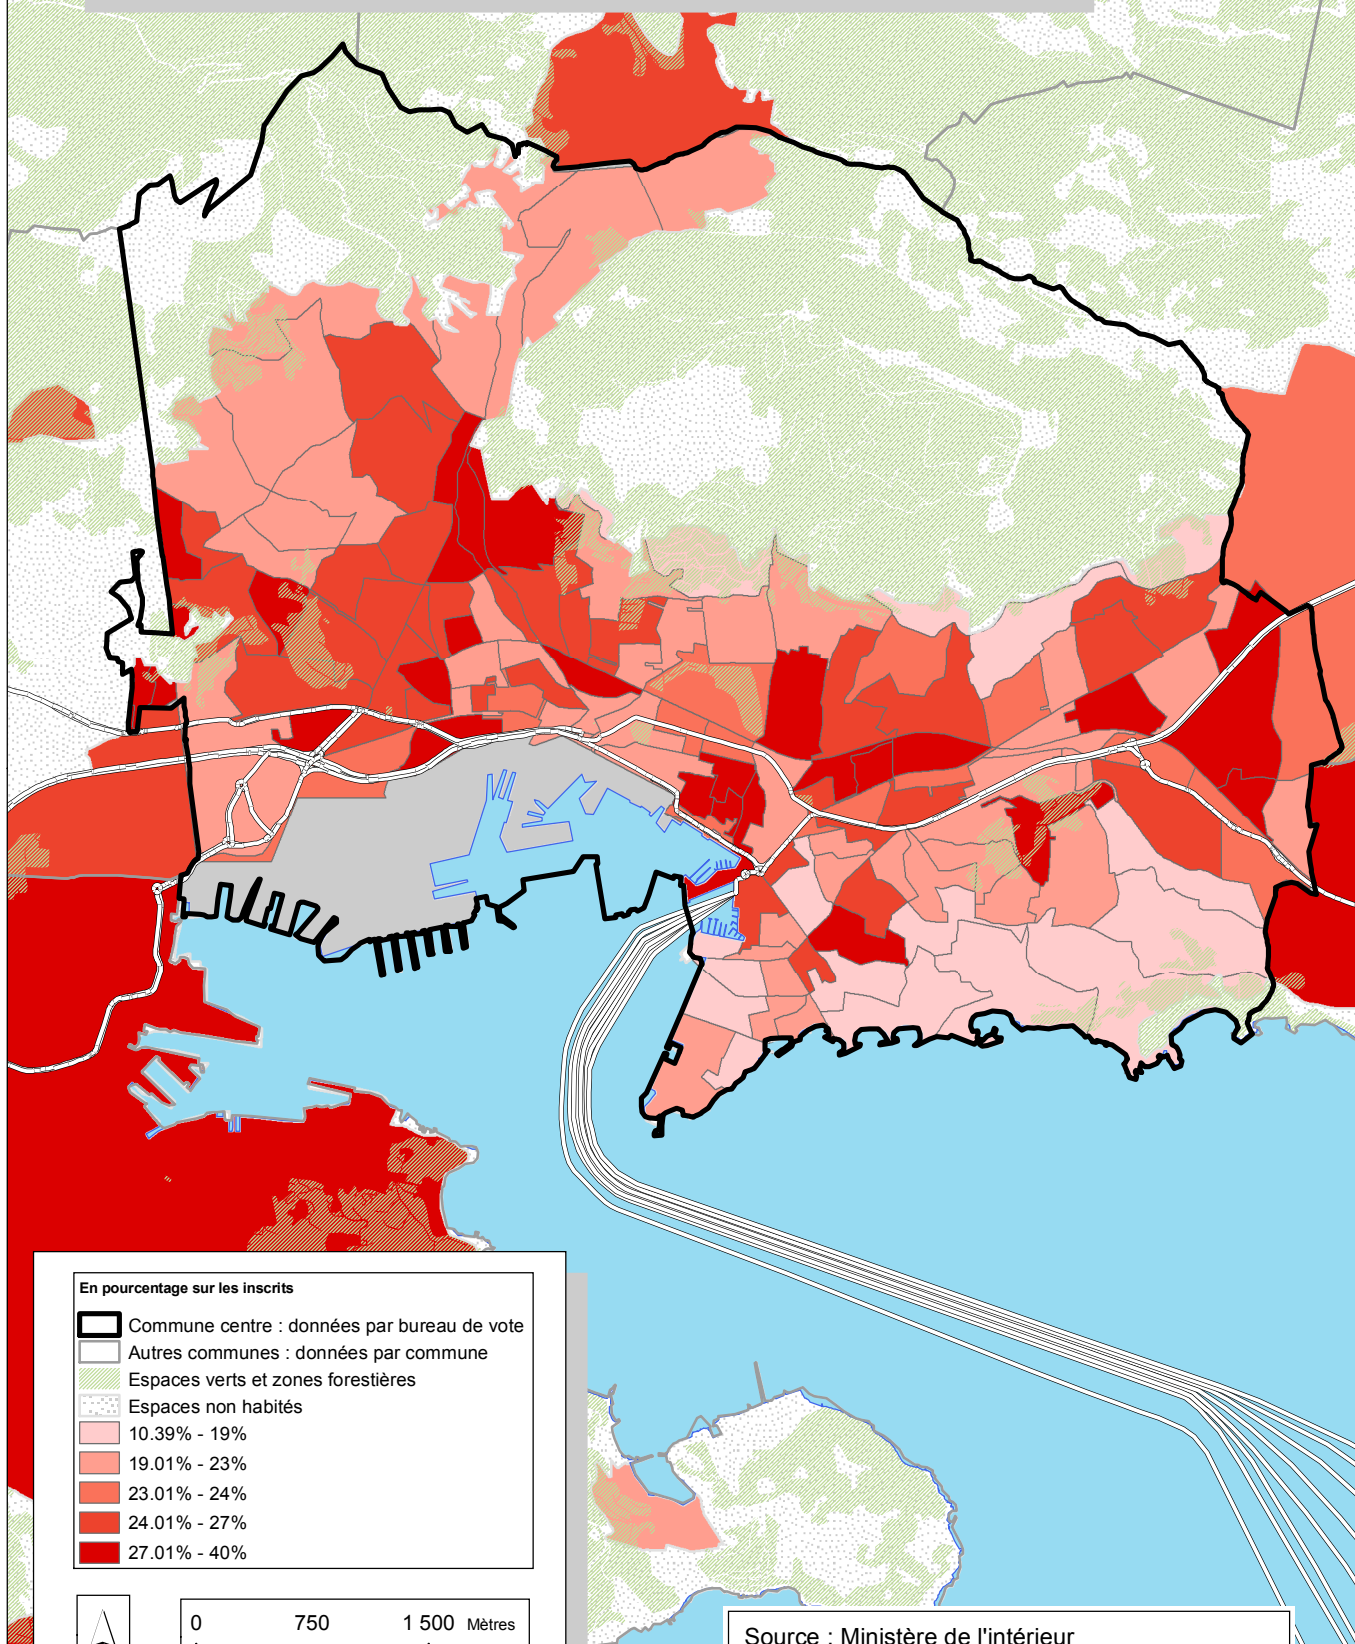

Toulon : Total Gauche

Total de Gauche :
Lutte ouvrière, NPA, Extrême gauche, Communistes, Socialistes, Verts, Divers gauche.

Source : Ministère de l'intérieur
Réalisation : M. Bussi, C. Colange, S. Freiré-Diaz
et les membres de l'équipe Cartelec, 2012.

SciencesPo

CEVIPOF
CHES

ANR

Election présidentielle 2007, premier tour