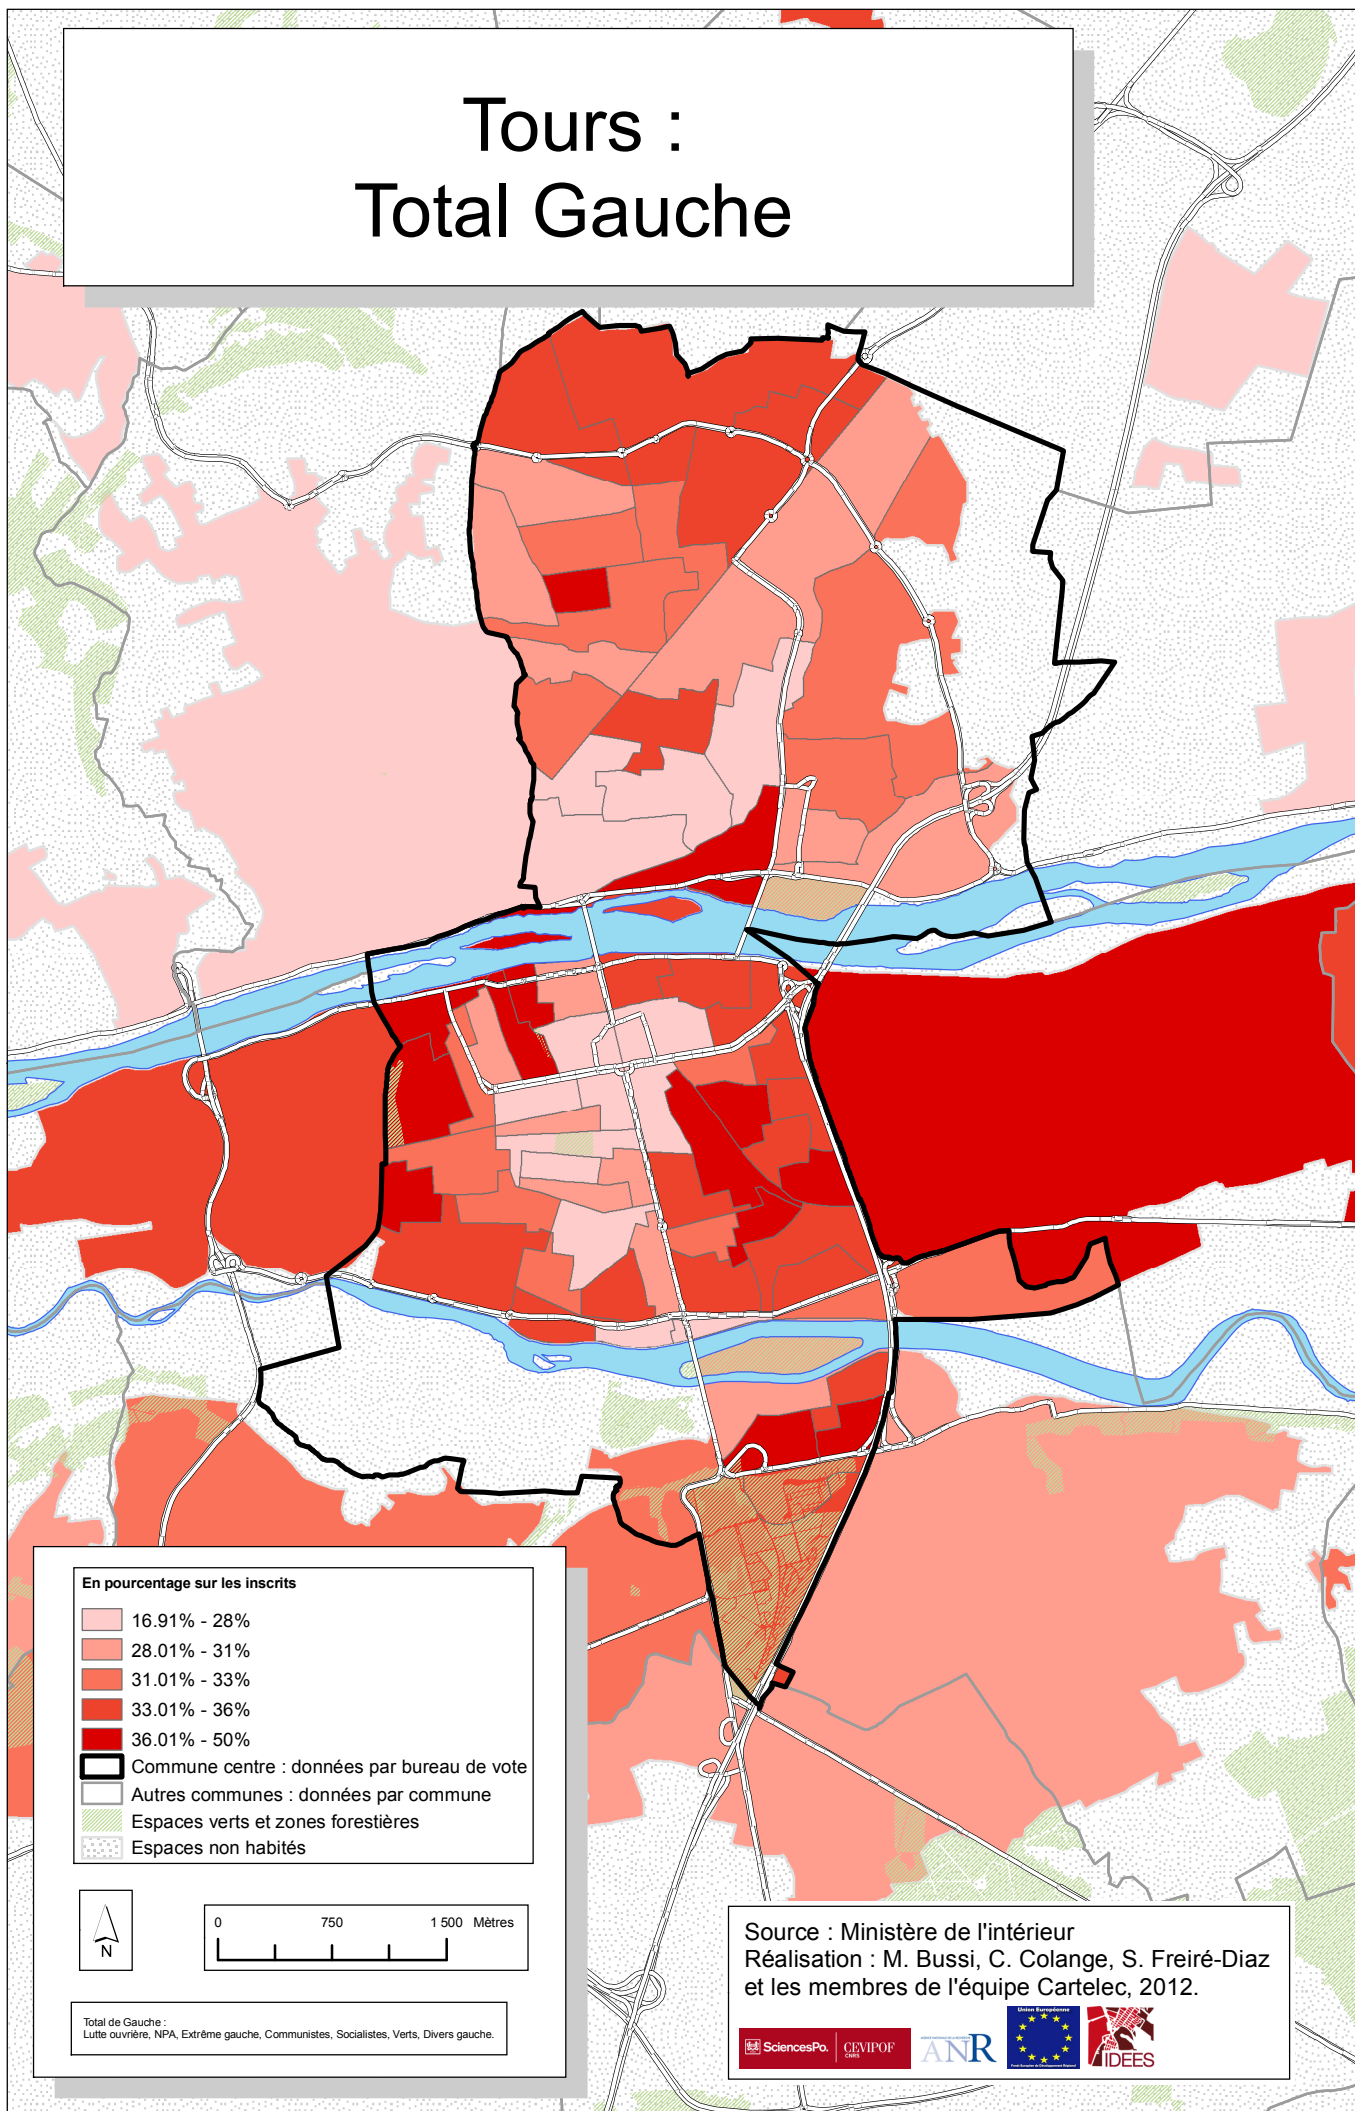

Tours : Total Gauche

Source : Ministère de l'intérieur
Réalisation : M. Bussi, C. Colange, S. Freiré-Diaz
et les membres de l'équipe Cartelec, 2012.

Total de Gauche :
Lutte ouvrière, NPA, Extrême gauche, Communistes, Socialistes, Verts, Divers gauche.