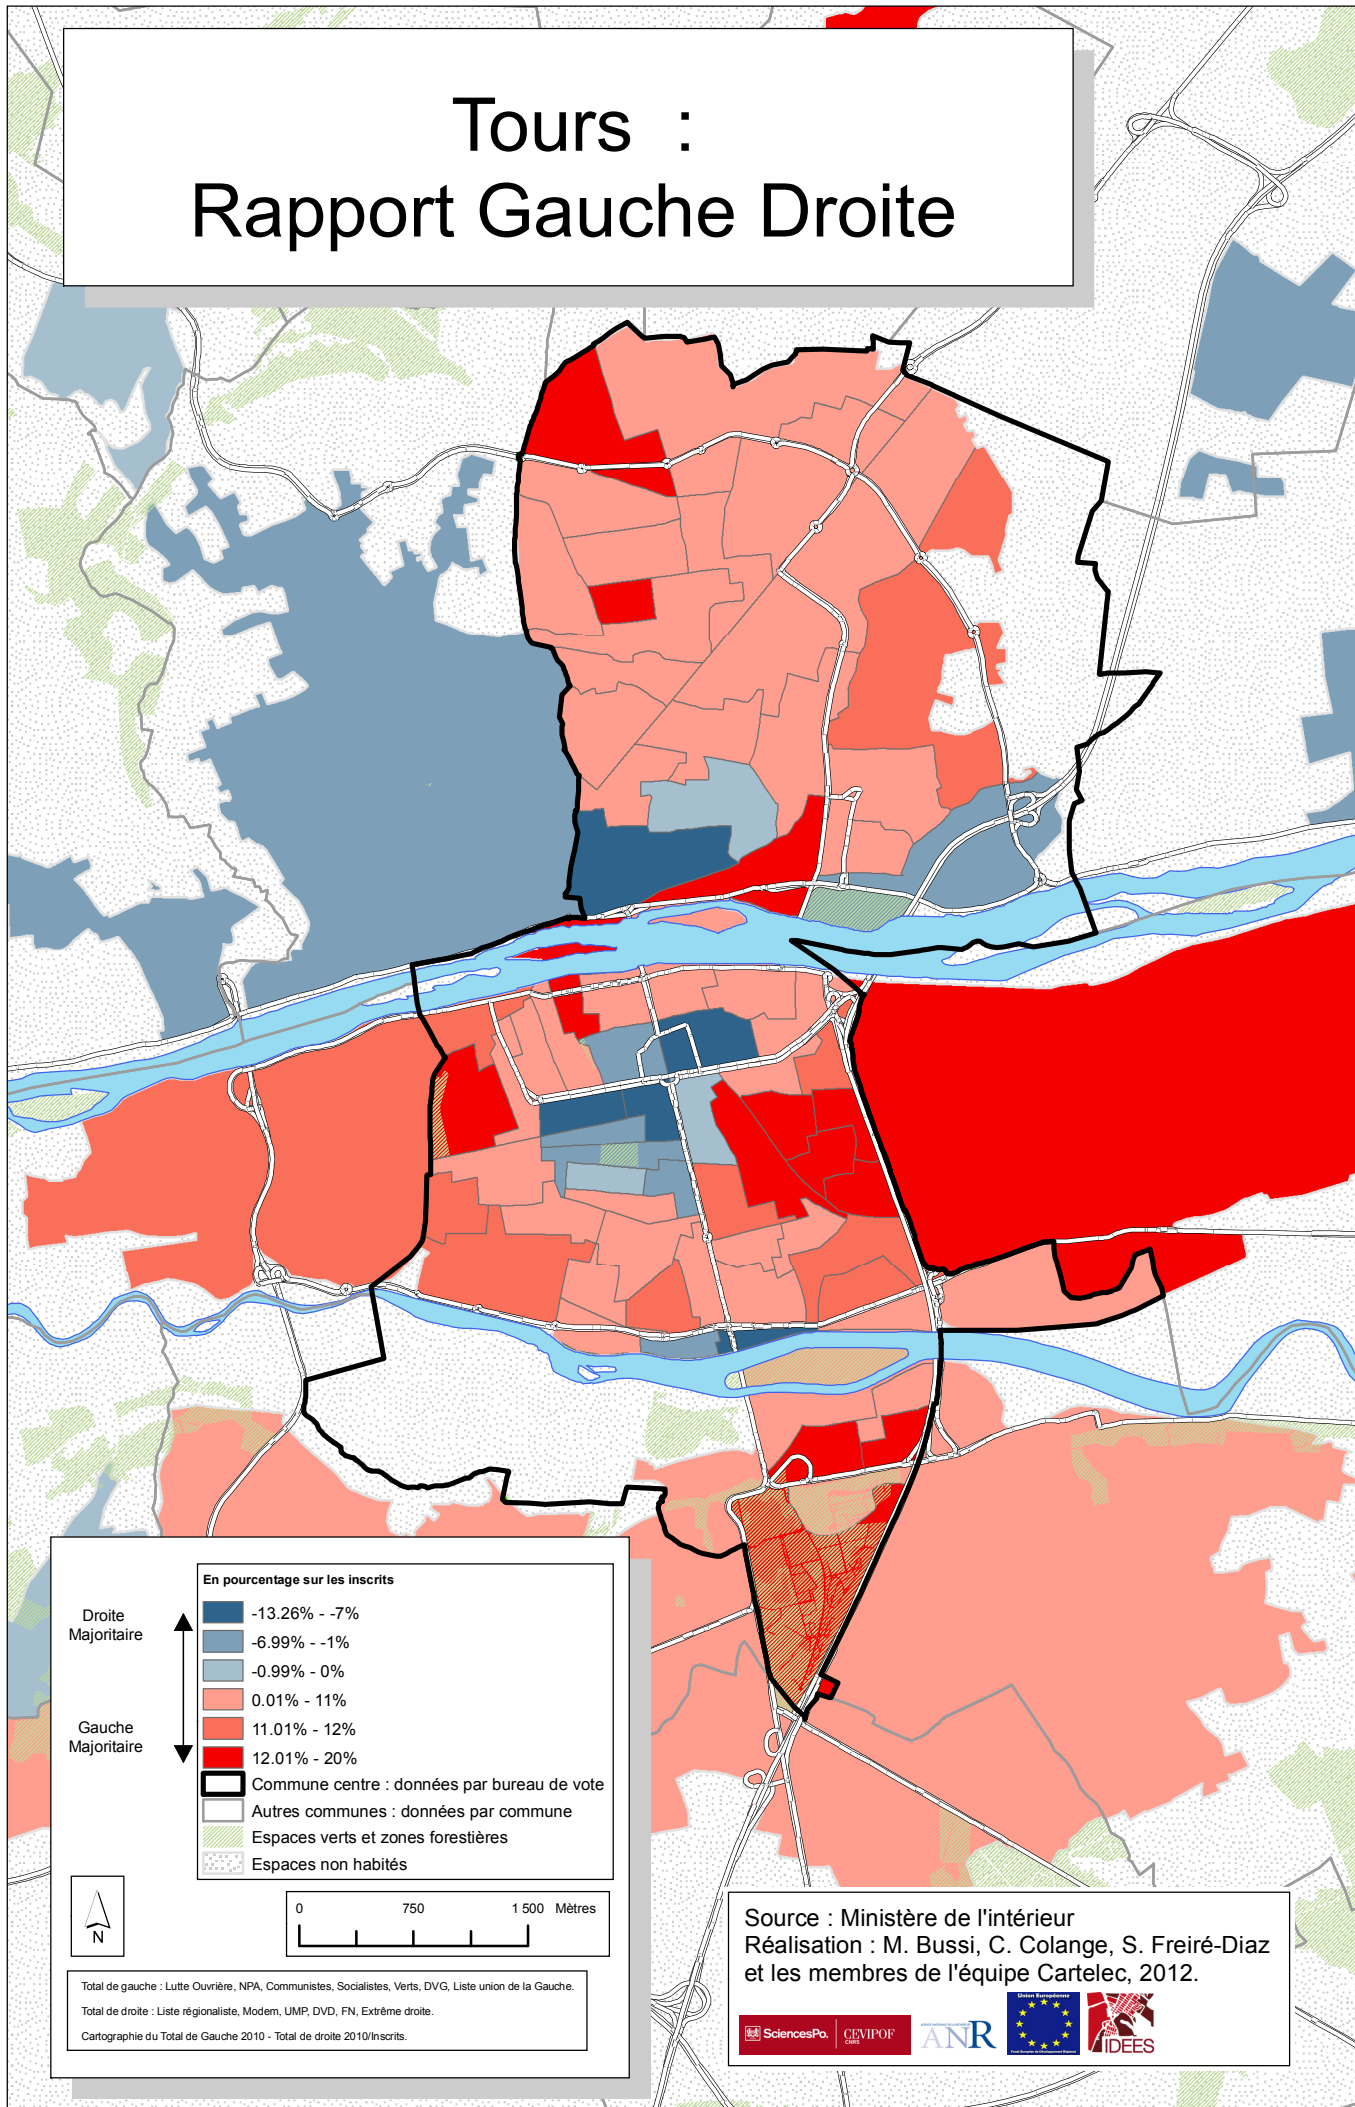

Tours : Rapport Gauche Droite

Droite Majoritaire ↑
Gauche Majoritaire ↓

En pourcentage sur les inscrits	
■	-13.26% - -7%
■	-6.99% - -1%
■	-0.99% - 0%
■	0.01% - 11%
■	11.01% - 12%
■	12.01% - 20%
▭	Commune centre : données par bureau de vote
▭	Autres communes : données par commune
■	Espaces verts et zones forestières
■	Espaces non habités

Total de gauche : Lutte Ouvrière, NPA, Communistes, Socialistes, Verts, DVG, Liste union de la Gauche.
Total de droite : Liste régionaliste, Modem, UMP, DVD, FN, Extrême droite.
Cartographie du Total de Gauche 2010 - Total de droite 2010/Inscrits.