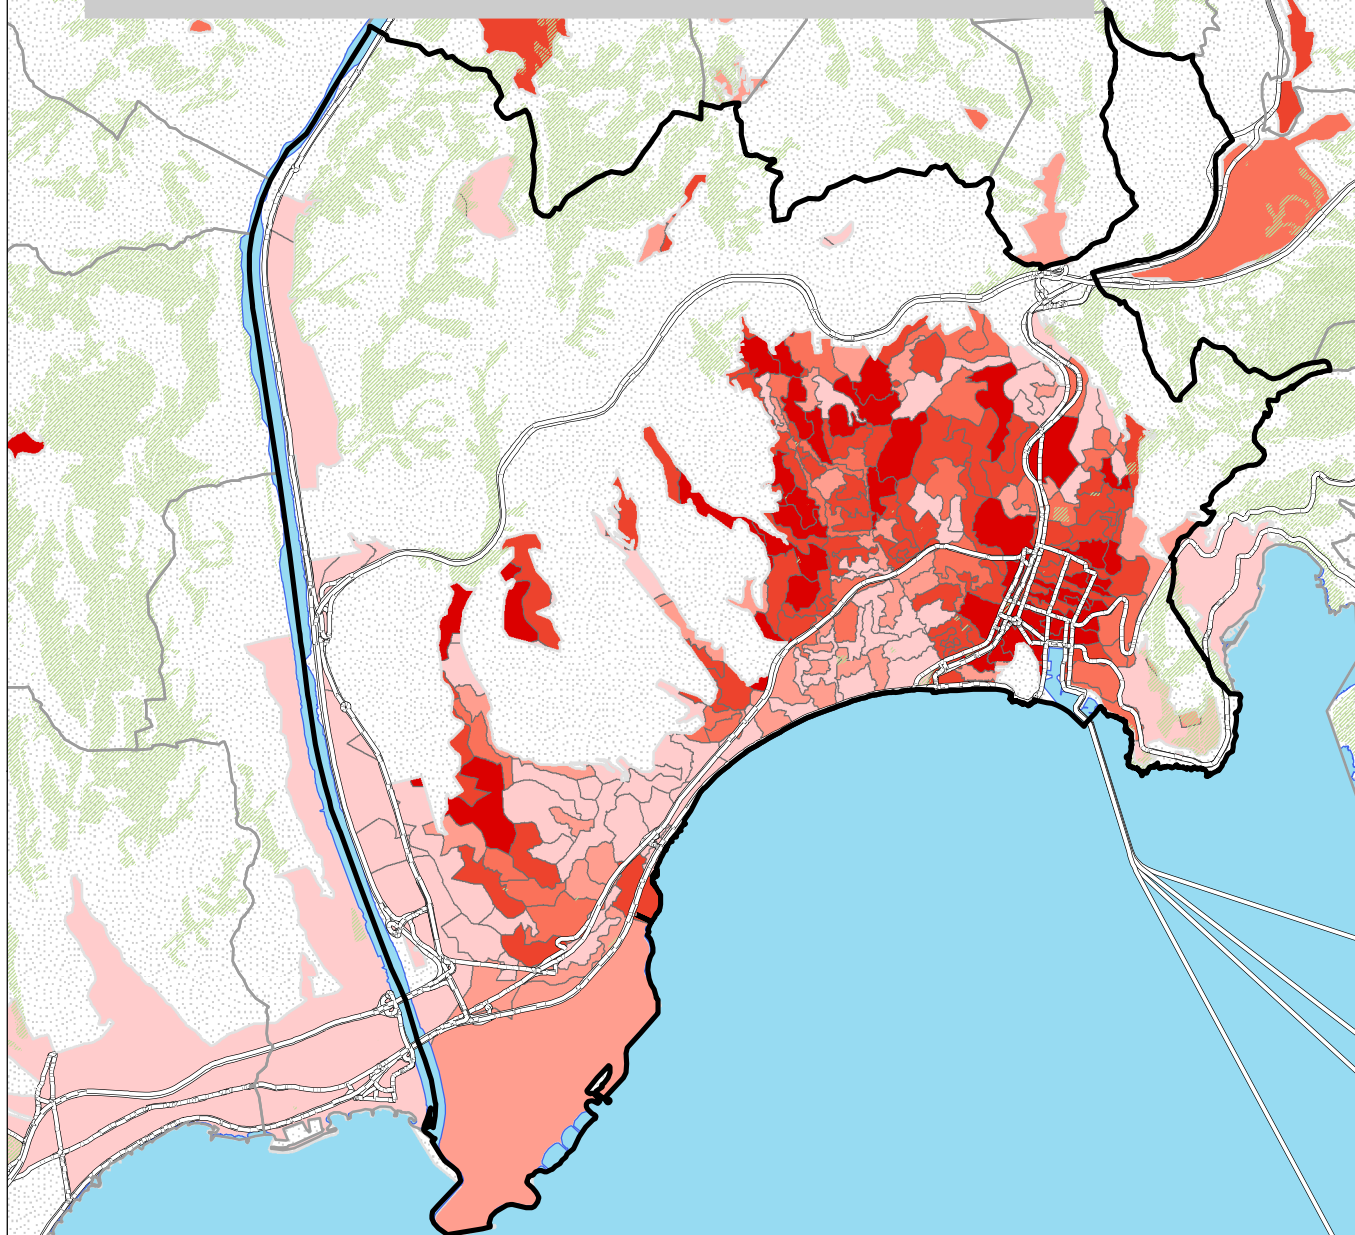

Nice : Total Gauche

En pourcentage sur les inscrits

- 3.72% - 12%
- 12.01% - 13%
- 13.01% - 14%
- 14.01% - 16%
- 16.01% - 22%

- Commune centre : données par bureau de vote
- Autres communes : données par commune
- Espaces verts et zones forestières
- Espaces non habités

Total de Gauche :
Lutte ouvrière, NPA, Extrême gauche, Communistes, Socialistes, Verts, Divers gauche.

Source : Ministère de l'intérieur
Réalisation : M. Bussi, C. Colange, S. Freiré-Diaz
et les membres de l'équipe Cartelec, 2012.