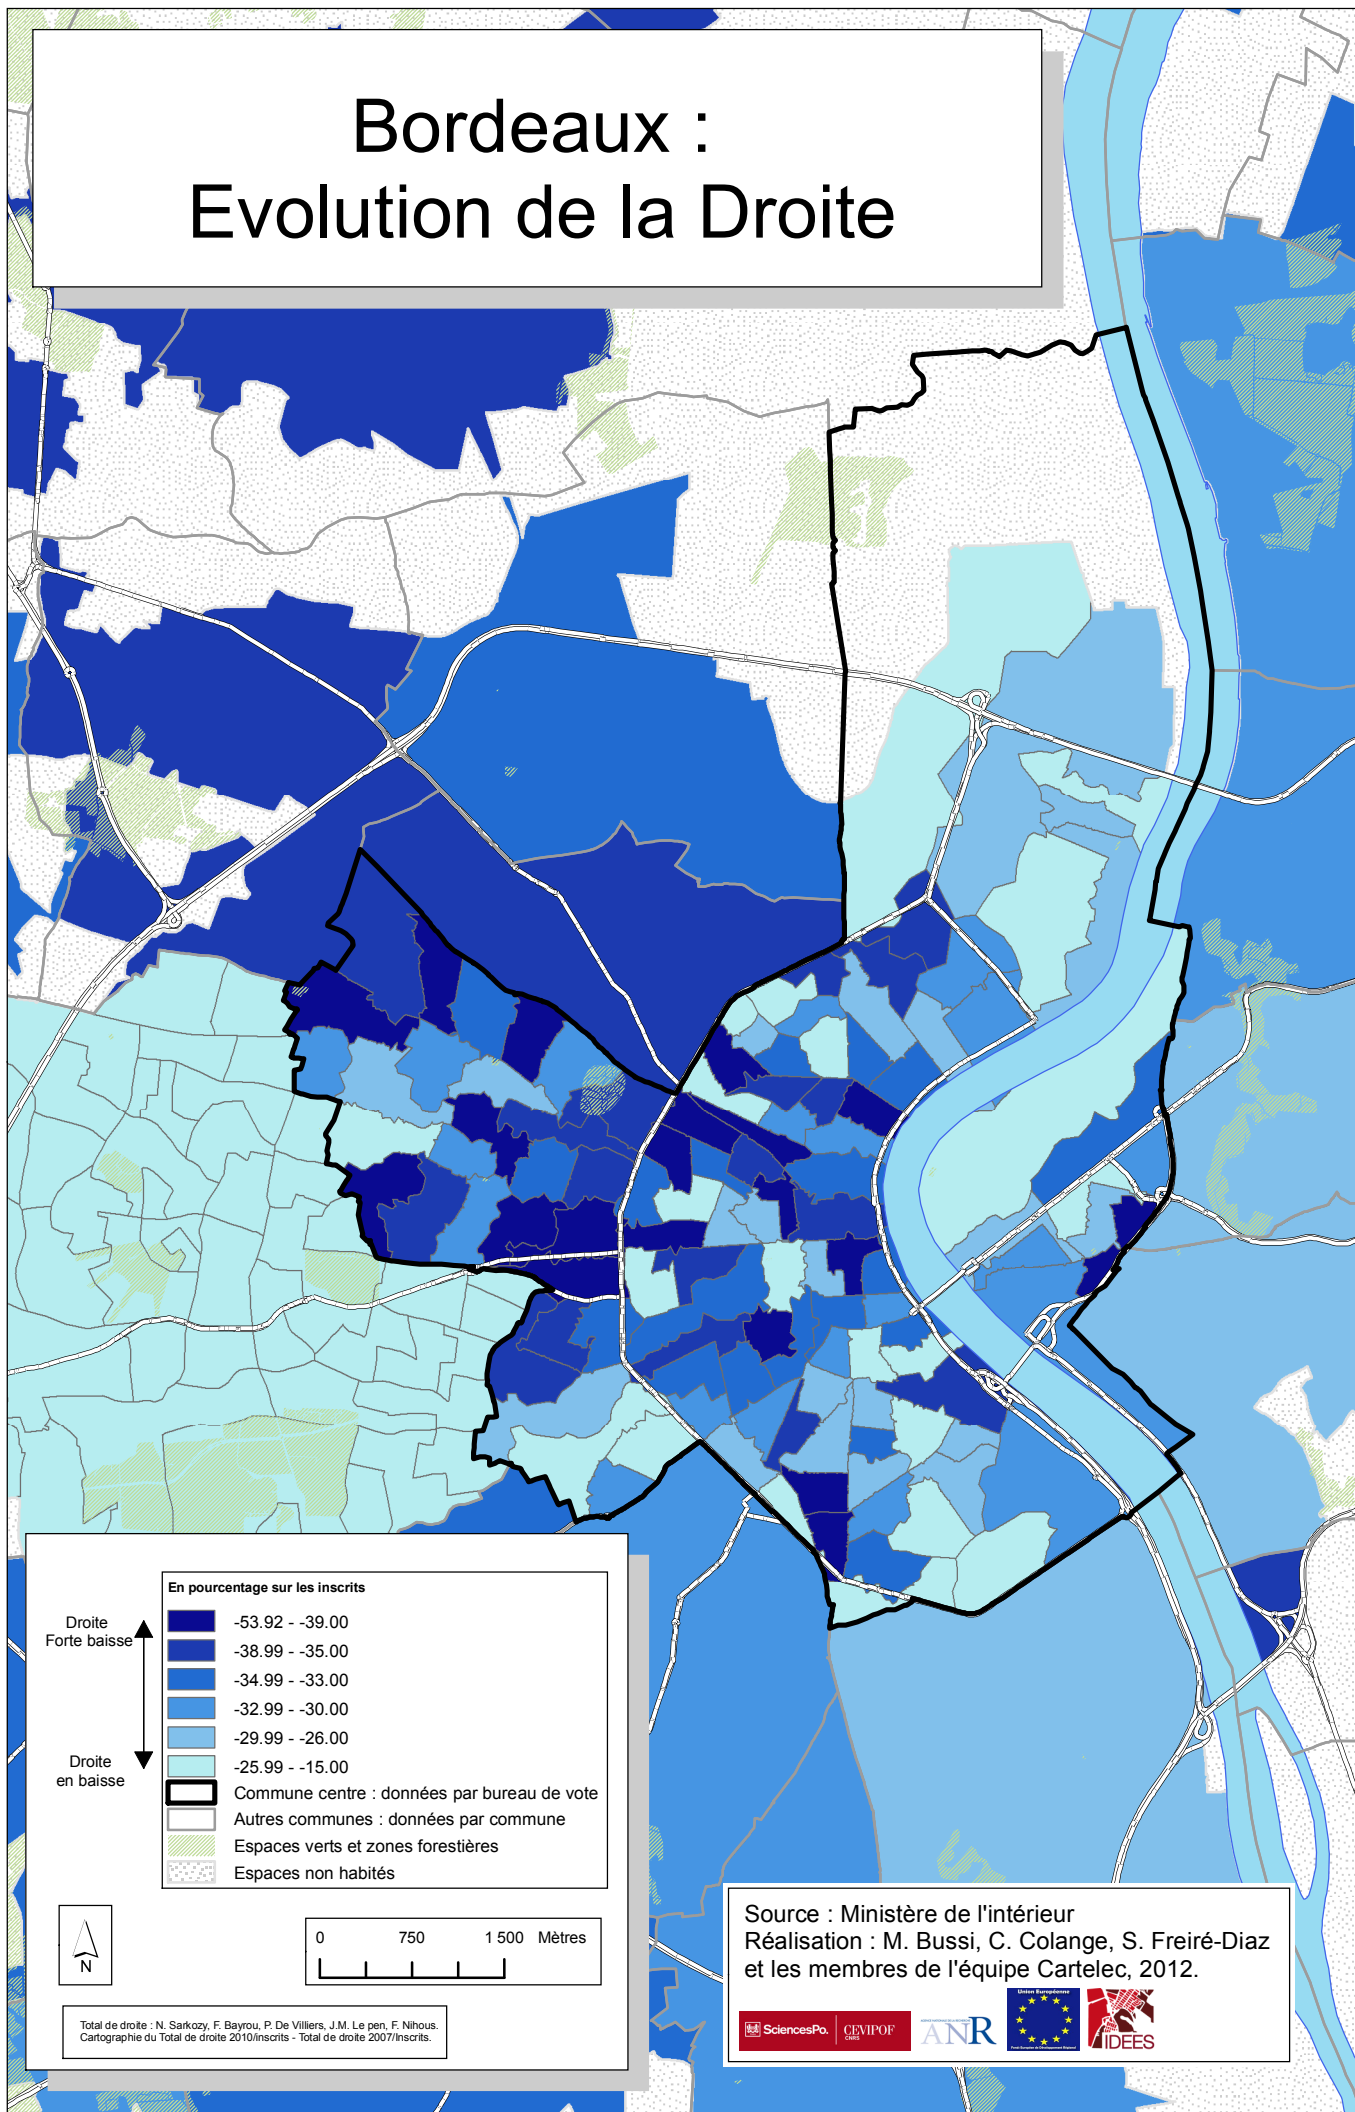

Bordeaux : Evolution de la Droite

Droite
Forte baisse
↑
Droite
en baisse
↓

En pourcentage sur les inscrits

■	-53.92 - -39.00
■	-38.99 - -35.00
■	-34.99 - -33.00
■	-32.99 - -30.00
■	-29.99 - -26.00
■	-25.99 - -15.00

▭ Commune centre : données par bureau de vote
▭ Autres communes : données par commune
■ Espaces verts et zones forestières
▨ Espaces non habités

Source : Ministère de l'intérieur
Réalisation : M. Bussi, C. Colange, S. Freiré-Diaz
et les membres de l'équipe Cartelec, 2012.

Election présidentielle 2007, régionale 2010, premier tour