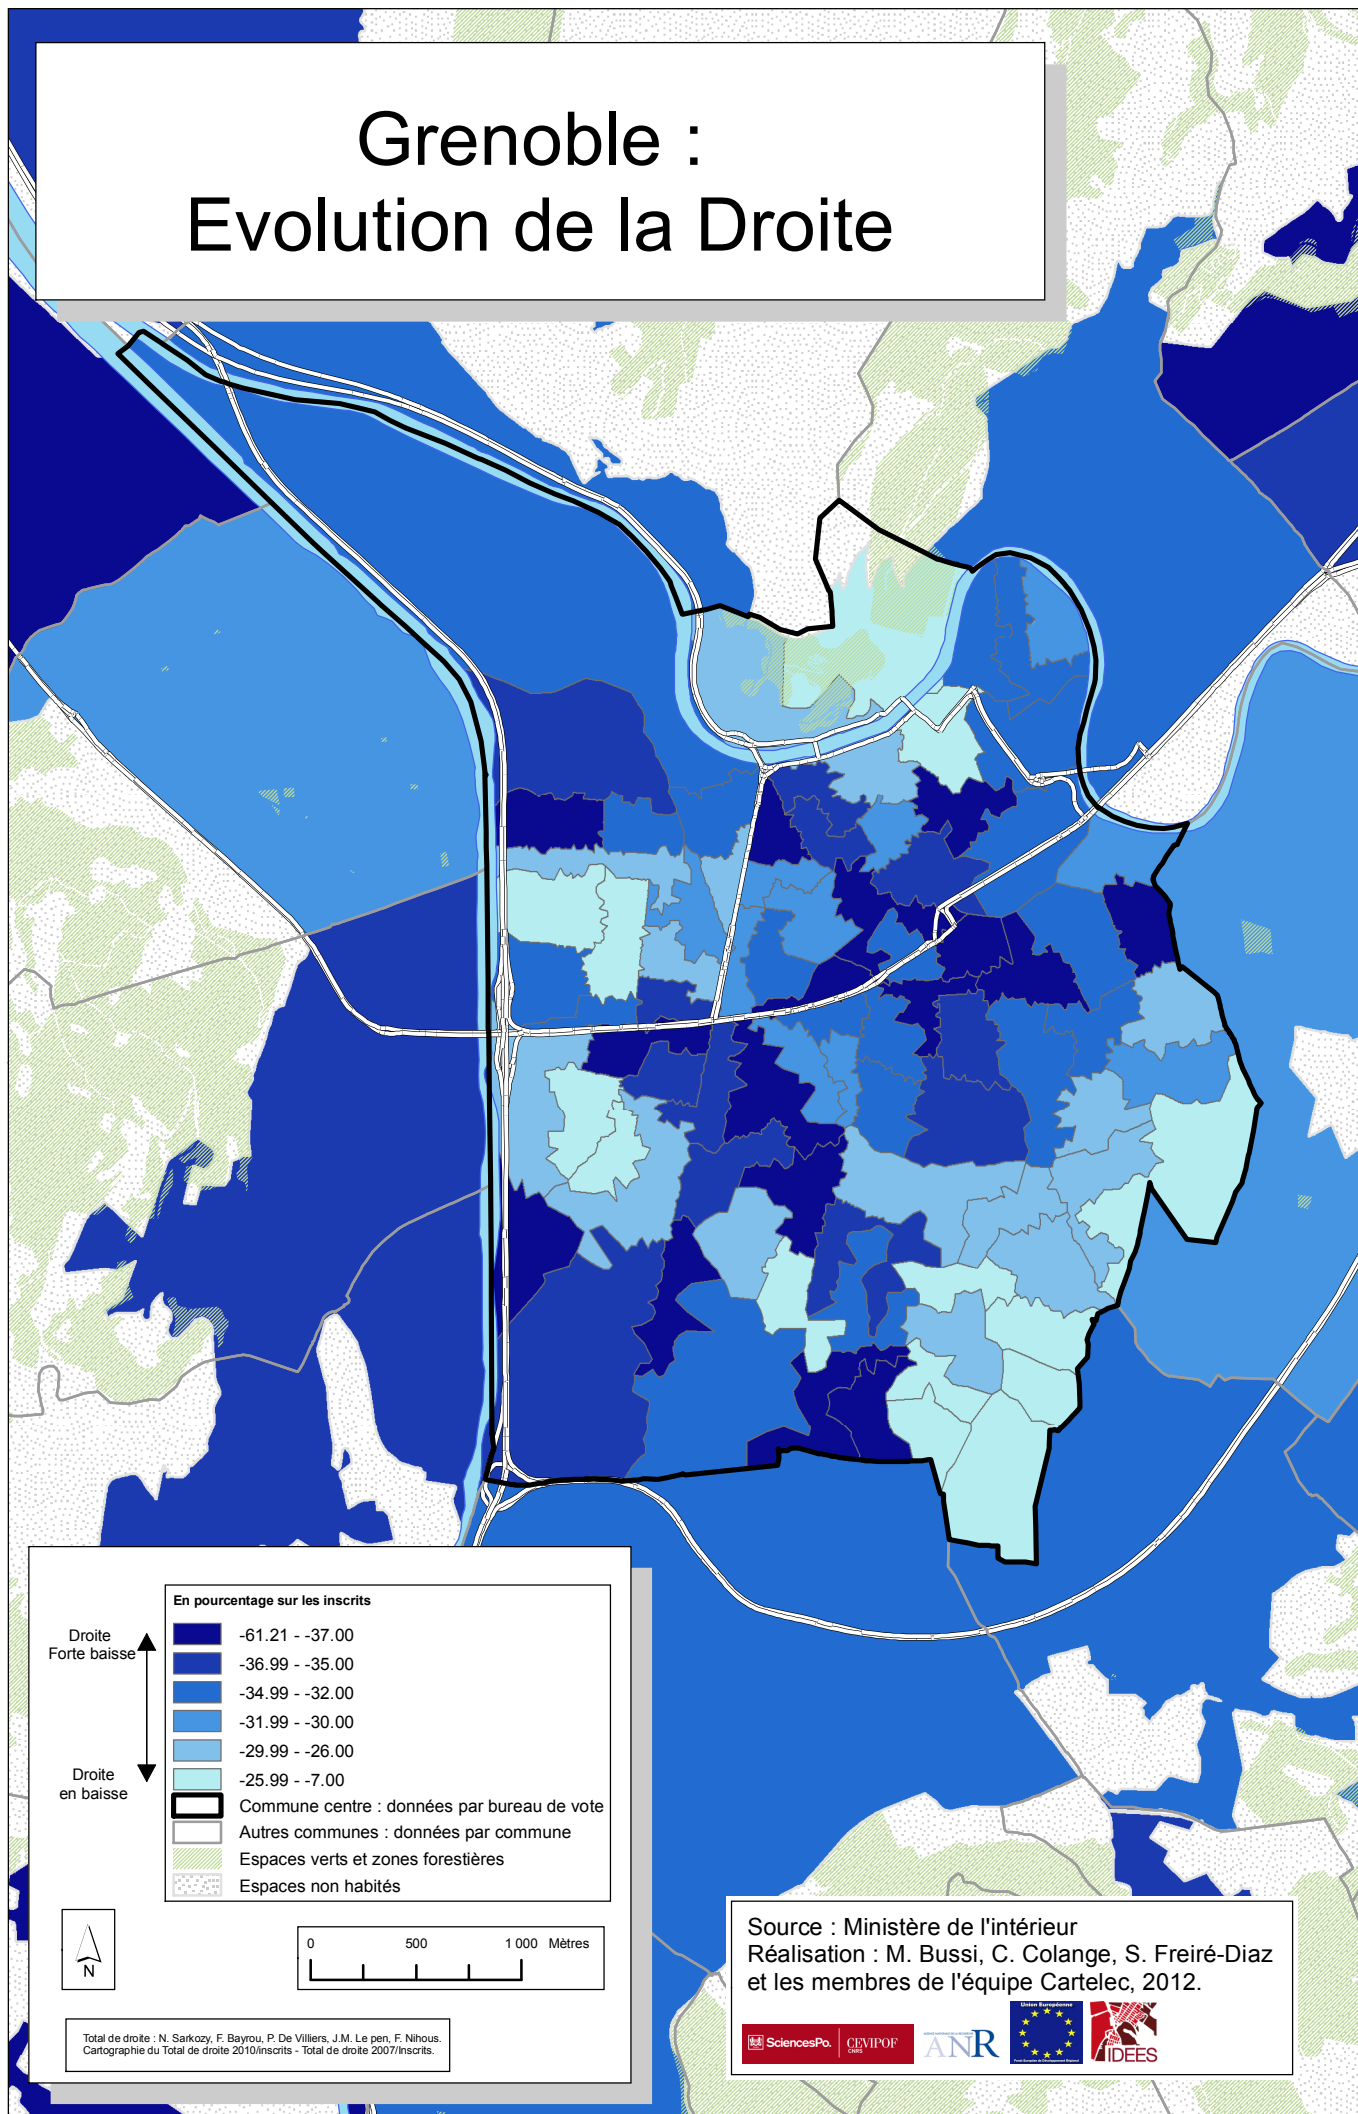

# Grenoble : Evolution de la Droite

Total de droite : N. Sarkozy, F. Bayrou, P. De Villiers, J.M. Le pen, F. Nihous.  
Cartographie du Total de droite 2010/Inscrits - Total de droite 2007/Inscrits.

Source : Ministère de l'intérieur  
Réalisation : M. Bussi, C. Colange, S. Freiré-Diaz  
et les membres de l'équipe Cartelec, 2012.

Election présidentielle 2007, régionale 2010, premier tour