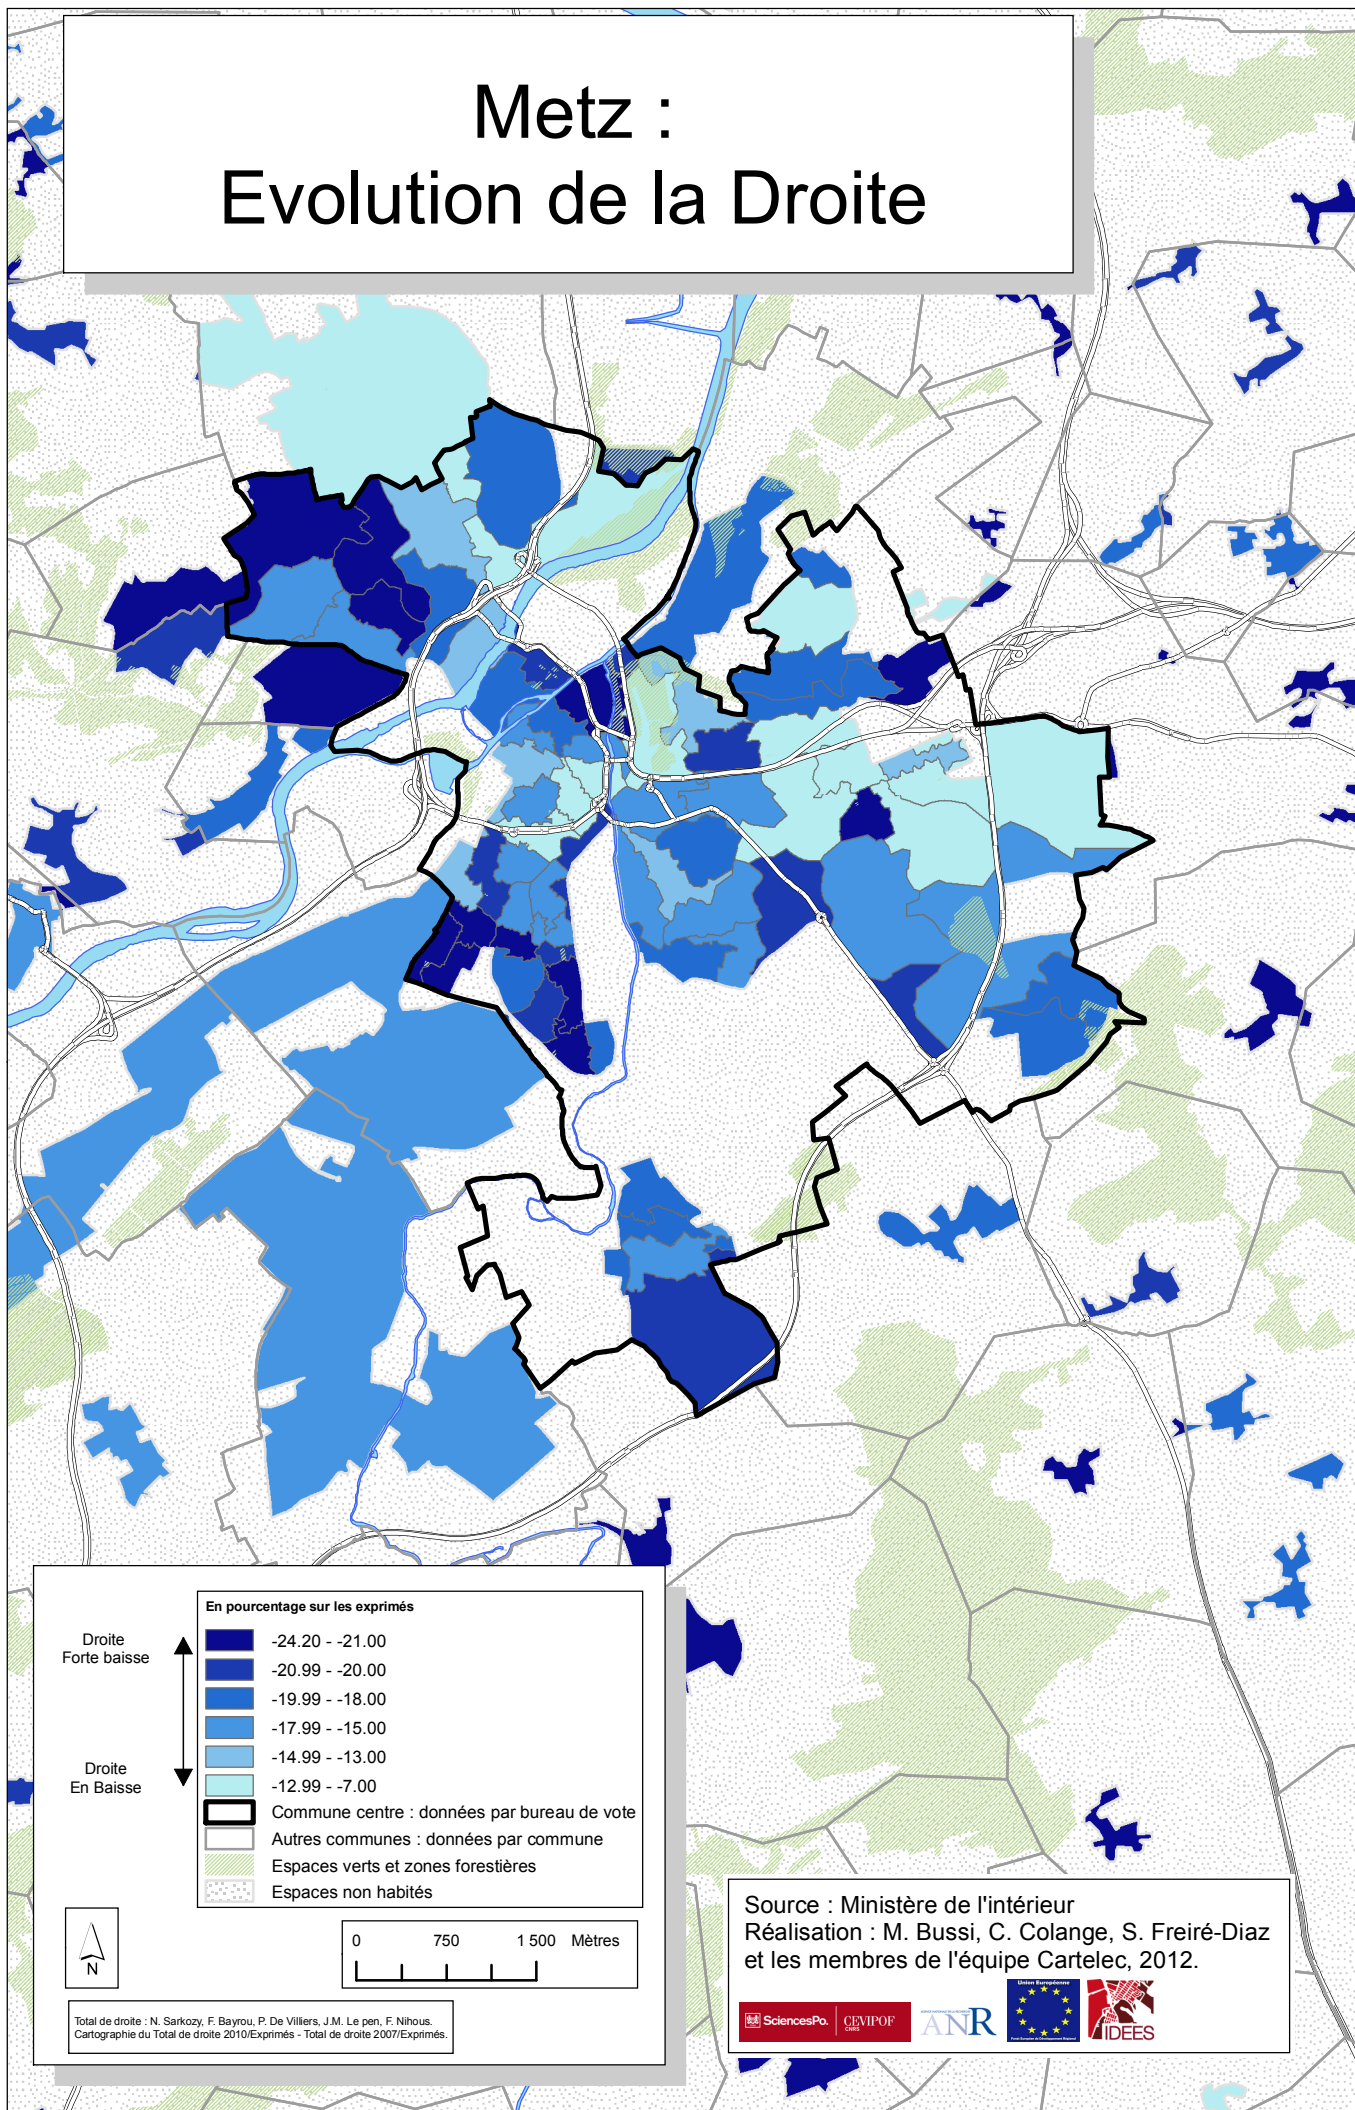

Metz : Evolution de la Droite

Droite
Forte baisse

Droite
En Baisse

En pourcentage sur les exprimés

Commune centre : données par bureau de vote
Autres communes : données par commune
Espaces verts et zones forestières
Espaces non habités

0 750 1 500 Mètres

Source : Ministère de l'intérieur
Réalisation : M. Bussi, C. Colange, S. Freiré-Diaz
et les membres de l'équipe Cartelec, 2012.