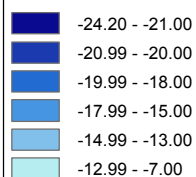

Commune centre : données par bureau de vote
Autres communes : données par commune
Espaces verts et zones forestières
Espaces non habités

0 750 1 500 Mètres

Source : Ministère de l'intérieur
Réalisation : M. Bussi, C. Colange, S. Freiré-Diaz
et les membres de l'équipe Cartelec, 2012.