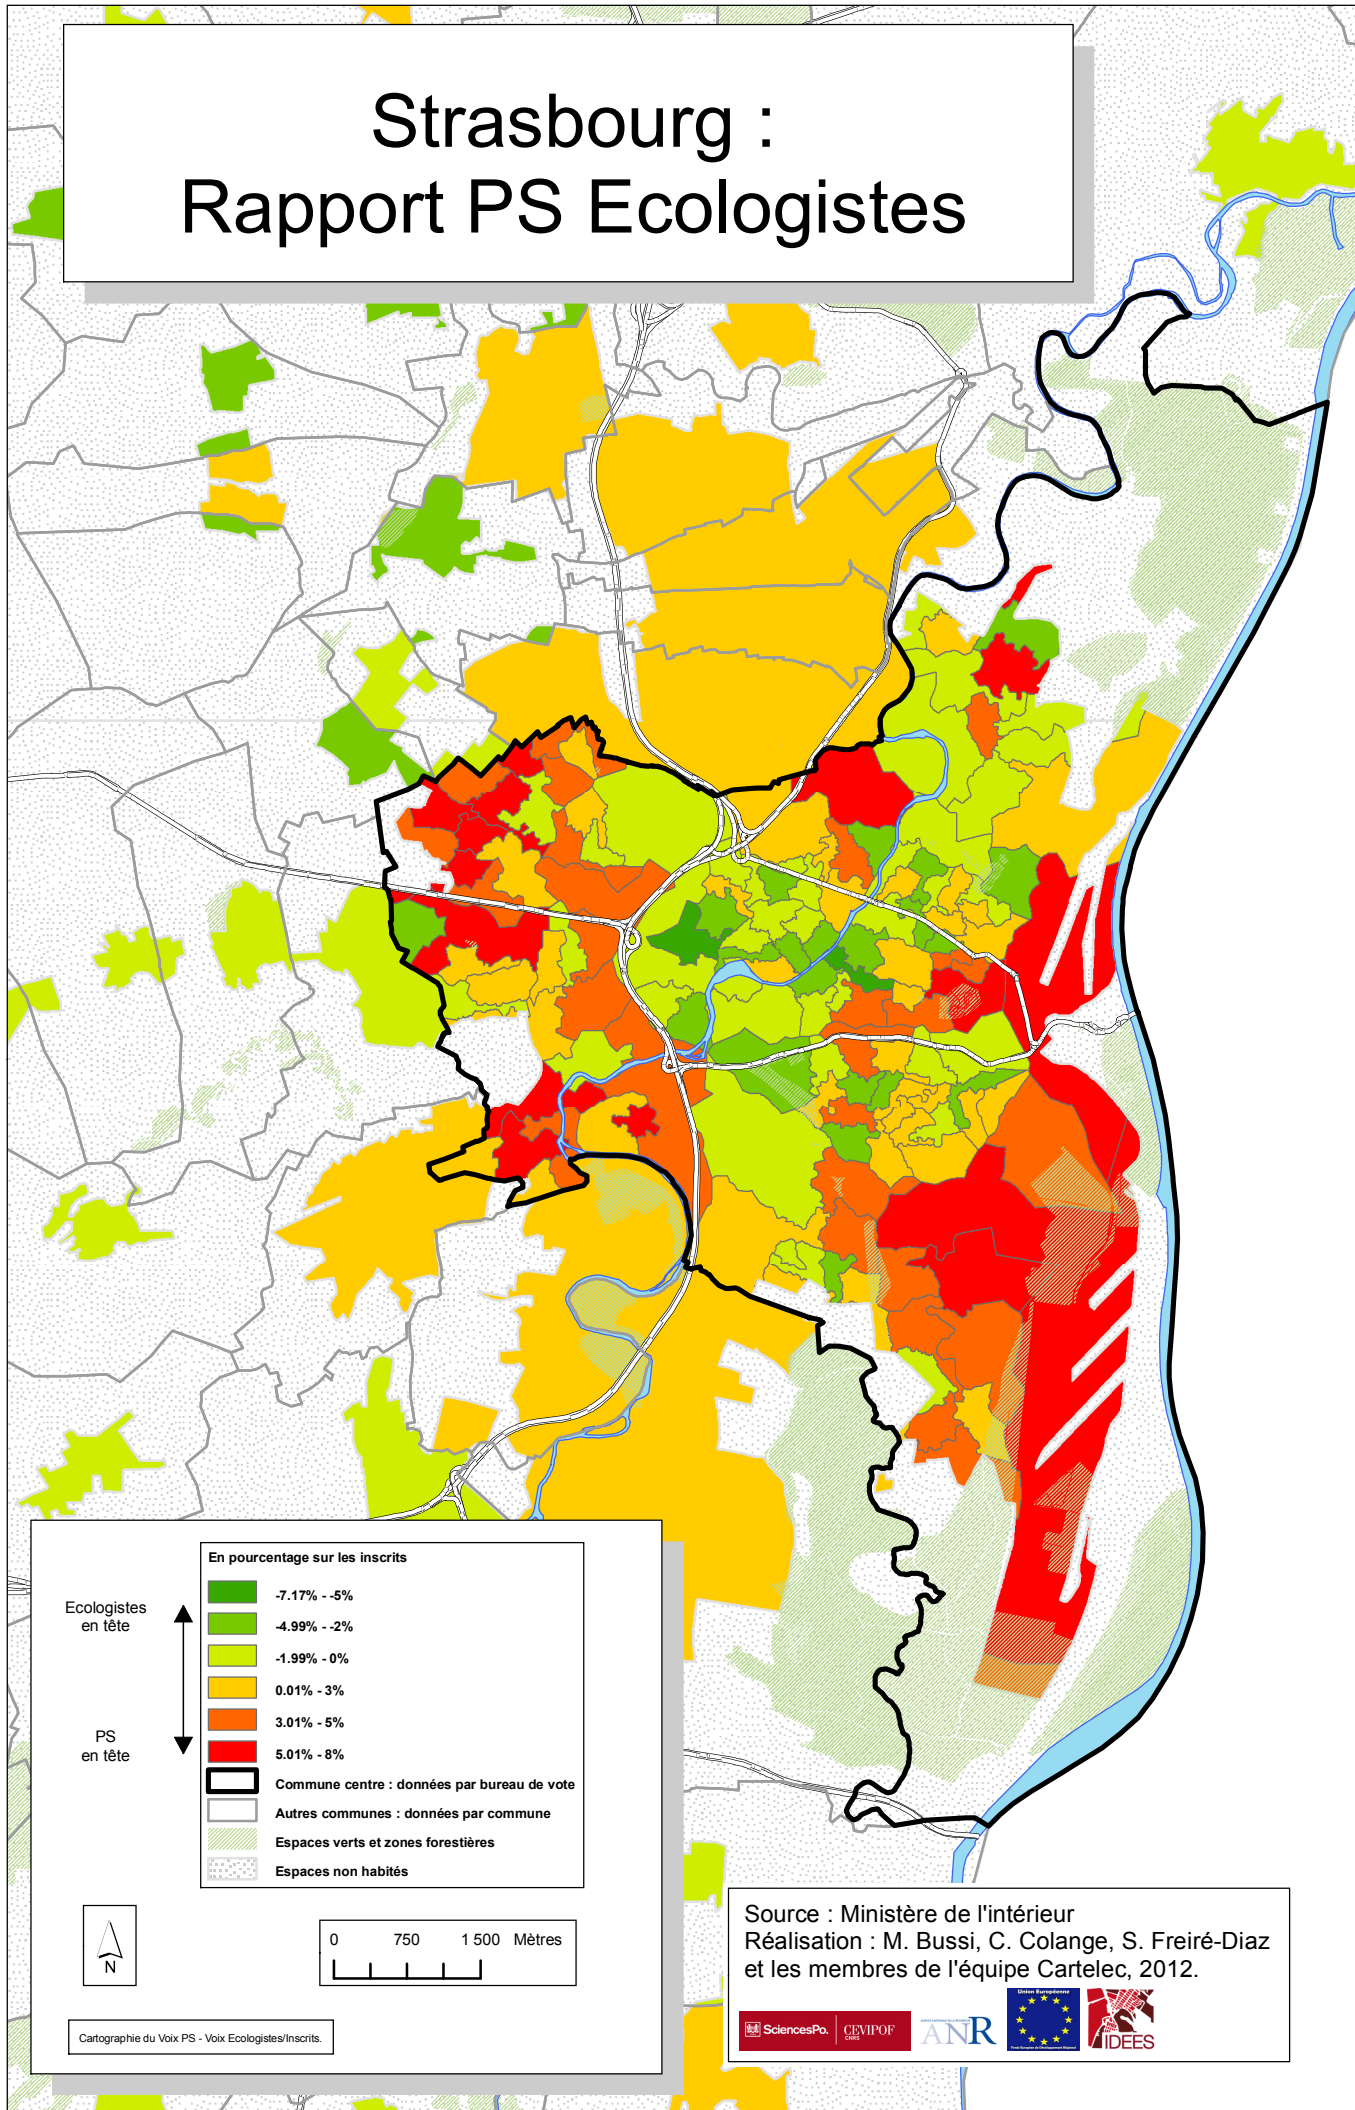

Strasbourg : Rapport PS Ecologistes

En pourcentage sur les inscrits

Ecologistes en tête	↑	-7.17% - -5%
		-4.99% - -2%
		-1.99% - 0%
		0.01% - 3%
		3.01% - 5%
PS en tête	↓	5.01% - 8%

- Commune centre : données par bureau de vote
- Autres communes : données par commune
- Espaces verts et zones forestières
- Espaces non habités

0 750 1500 Mètres

Cartographie du Voix PS - Voix Ecologistes/Inscrits.

Source : Ministère de l'intérieur
 Réalisation : M. Bussi, C. Colange, S. Freiré-Diaz
 et les membres de l'équipe Cartelec, 2012.

SciencesPo, CEVIPOF, ANR, IDDES