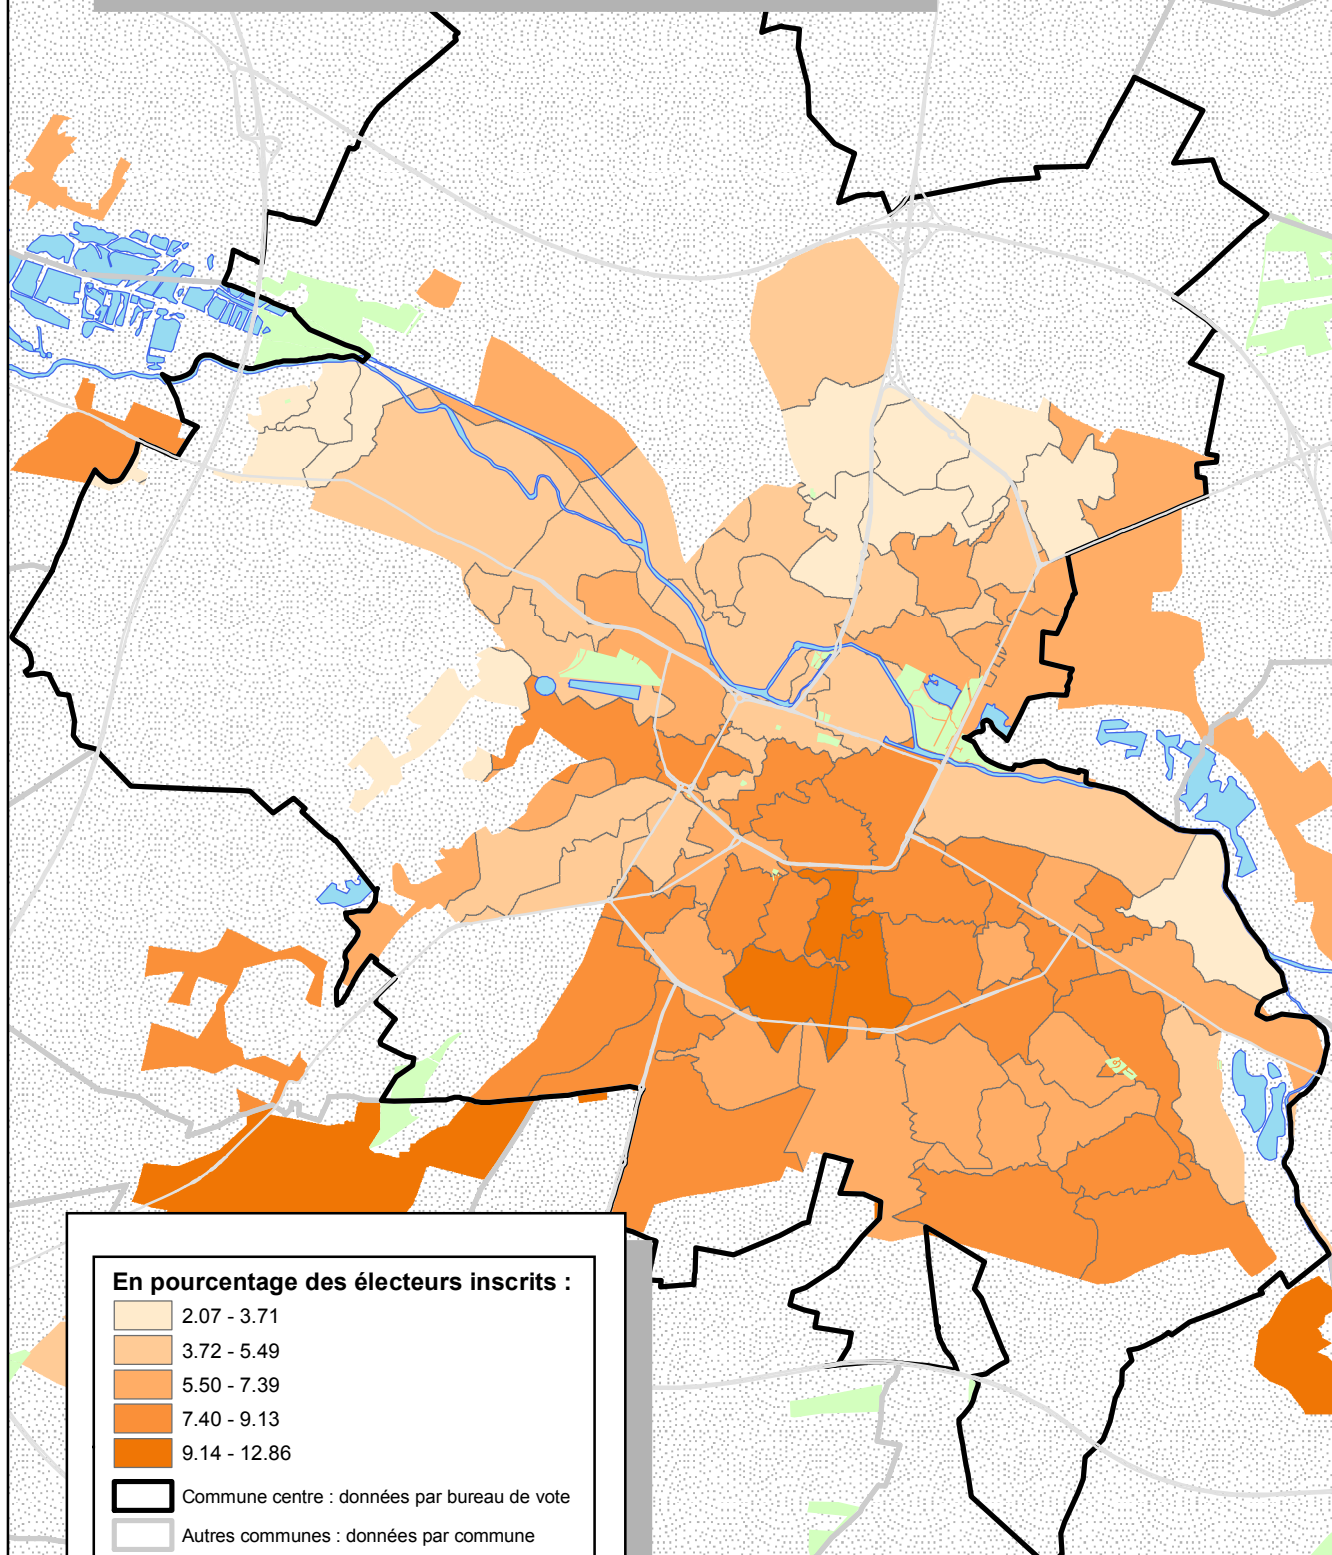

Amiens : Vote pour François Bayrou

En pourcentage des électeurs inscrits :

- 2.07 - 3.71
- 3.72 - 5.49
- 5.50 - 7.39
- 7.40 - 9.13
- 9.14 - 12.86

- Commune centre : données par bureau de vote
- Autres communes : données par commune
- Espaces non habités
- Espaces verts et zones forestières

0 750 1 500 Mètres

Source : Ministère de l'Intérieur, avril 2012.
Conception, Réalisation : Céline COLANGE,
UMR CNRS 6266 IDEES.