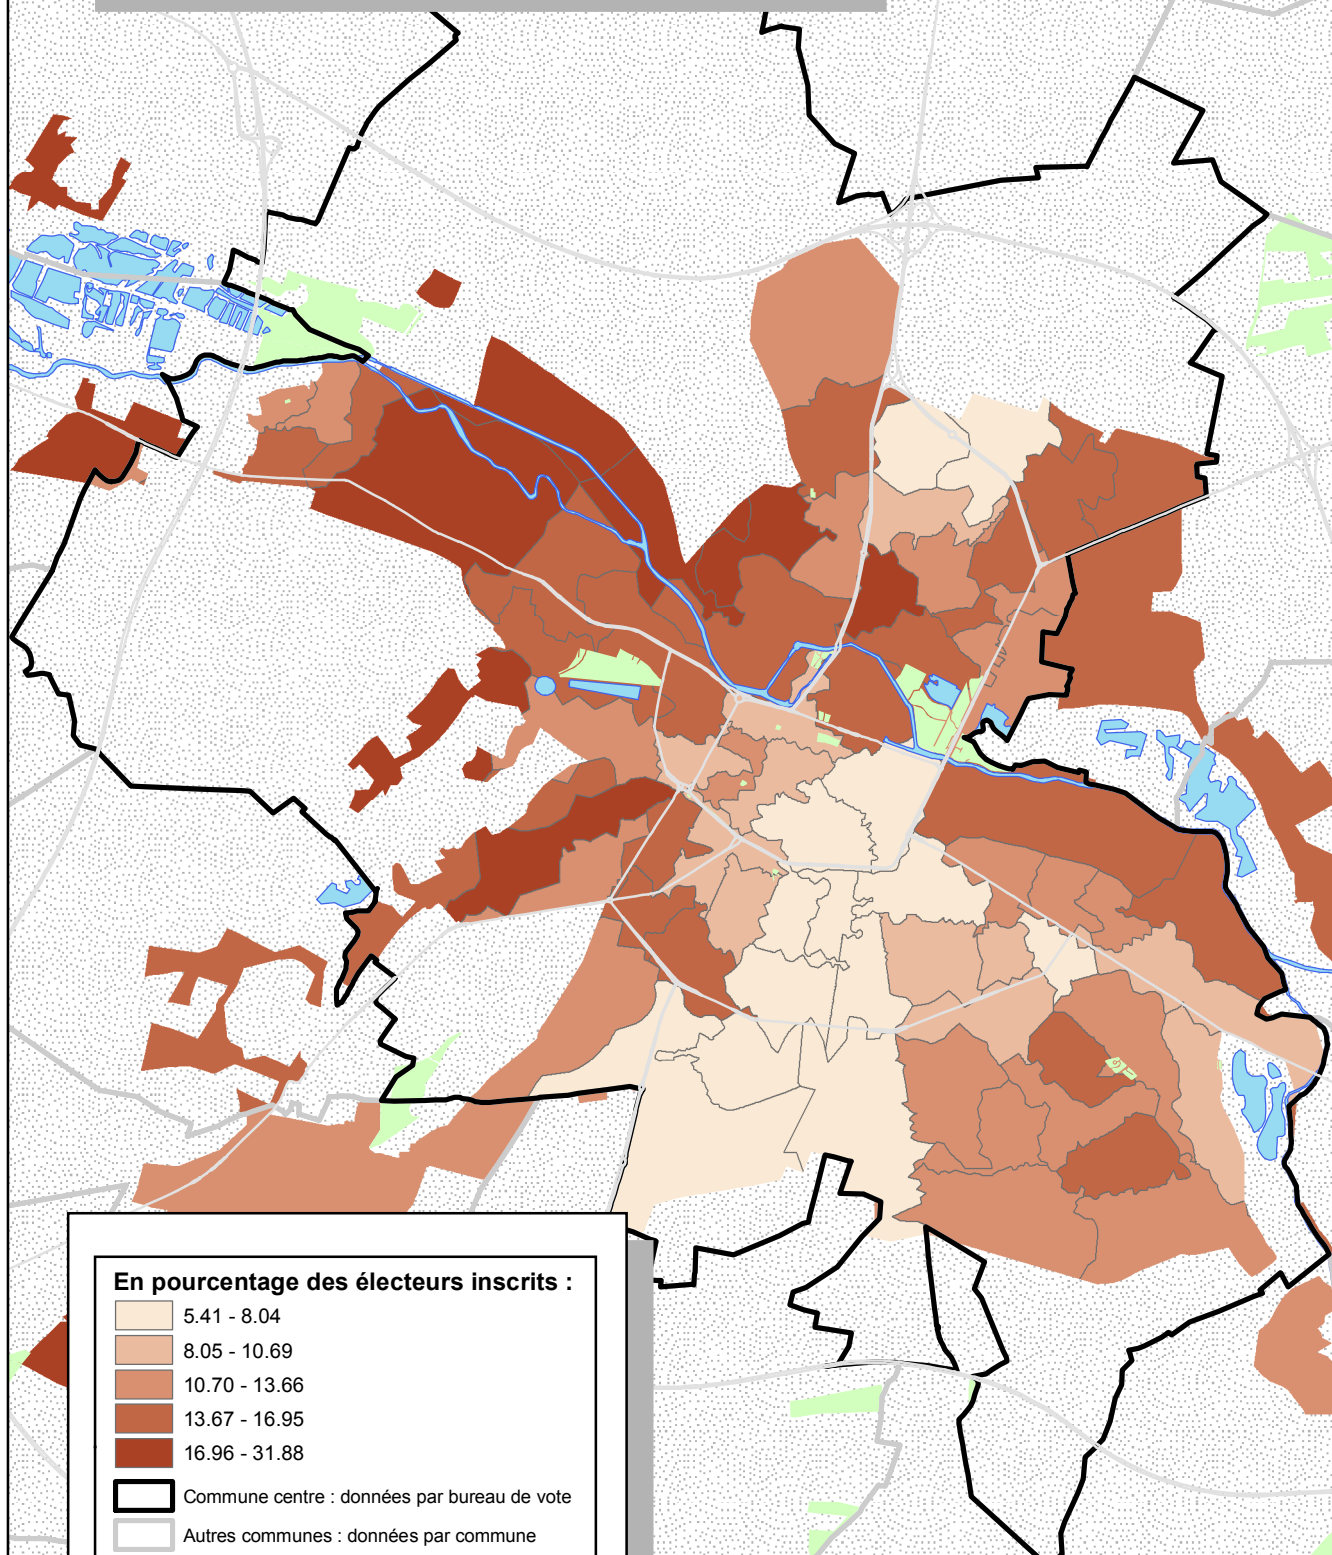

# Amiens : Vote pour Marine Le Pen

## En pourcentage des électeurs inscrits :

- 5.41 - 8.04
- 8.05 - 10.69
- 10.70 - 13.66
- 13.67 - 16.95
- 16.96 - 31.88

Commune centre : données par bureau de vote

Autres communes : données par commune

Espaces non habités