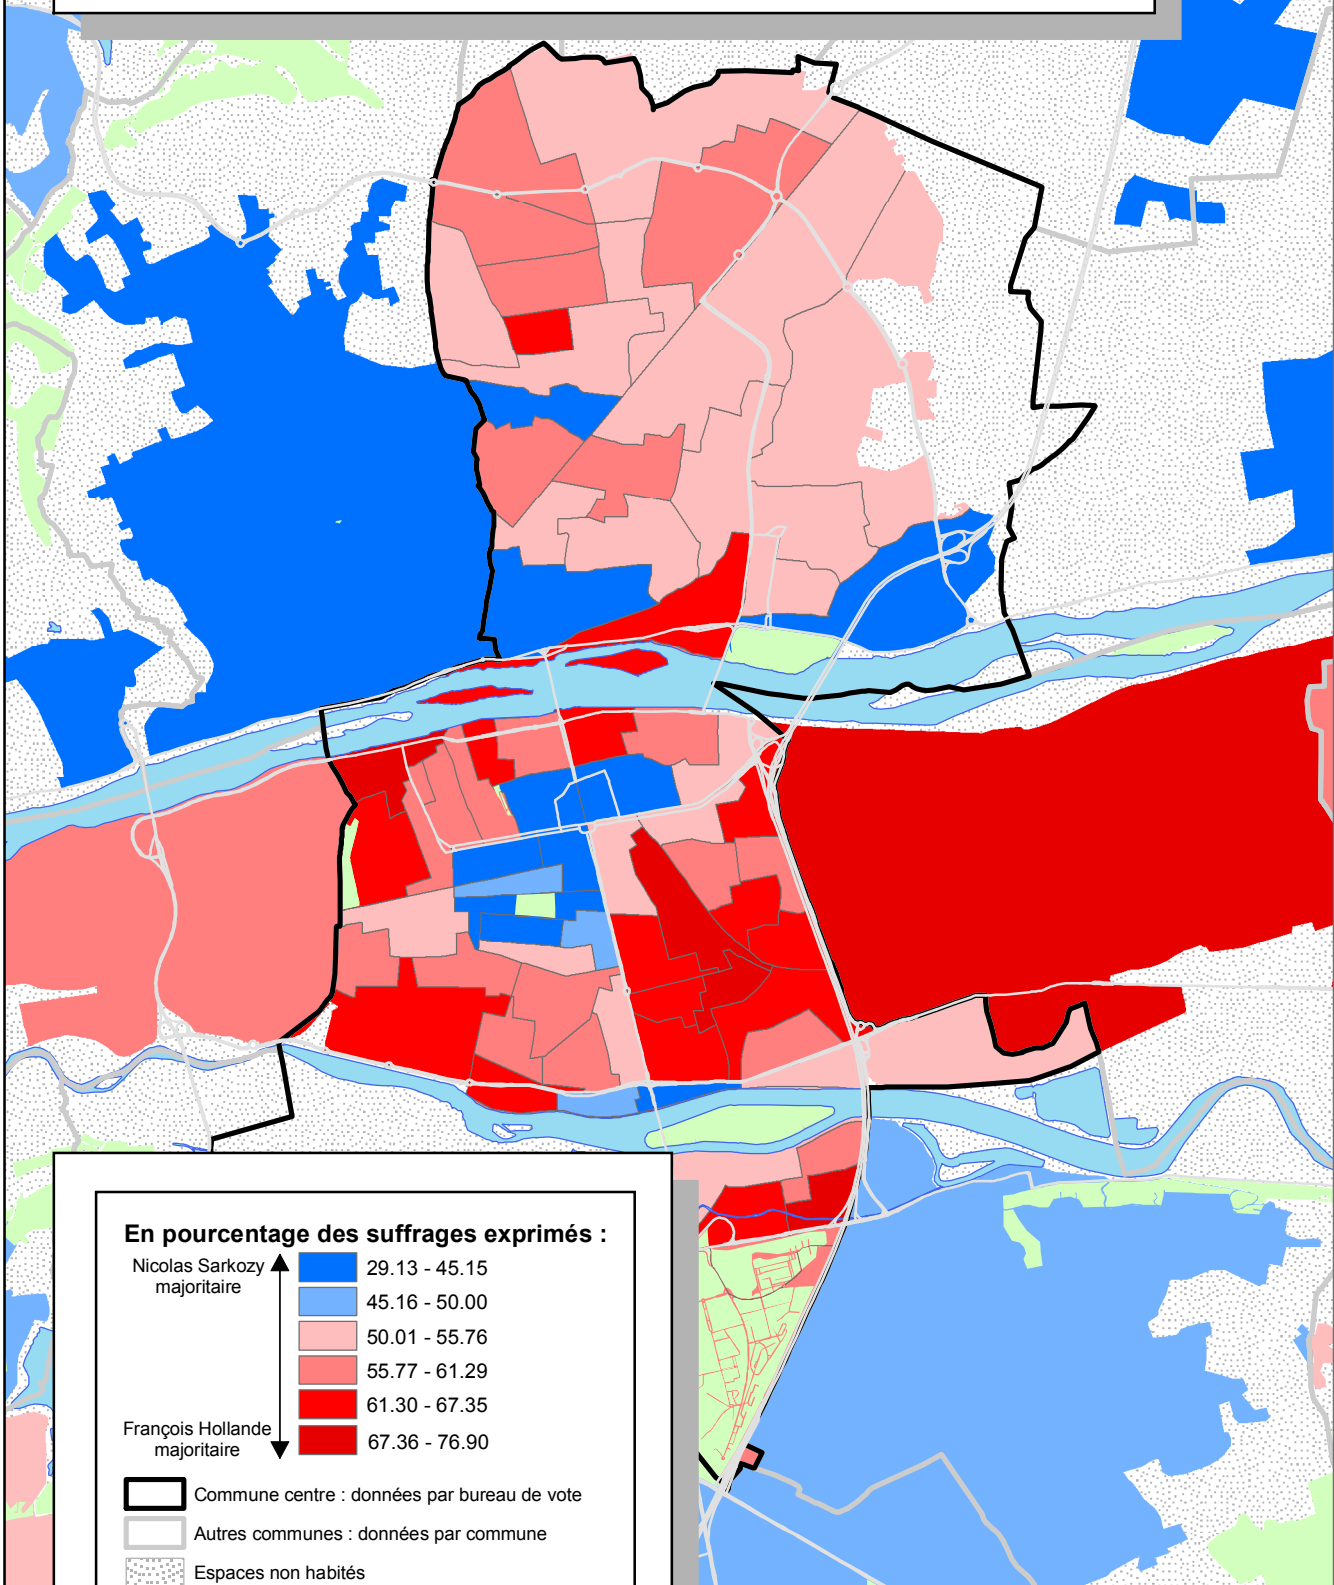

Tours : Le rapport de force Gauche / Droite

En pourcentage des suffrages exprimés :

| | |
|----------------------------------|---------------|
| Nicolas Sarkozy majoritaire | 29.13 - 45.15 |
| | 45.16 - 50.00 |
| | 50.01 - 55.76 |
| | 55.77 - 61.29 |
| | 61.30 - 67.35 |
| François Hollande majoritaire | 67.36 - 76.90 |

- Commune centre : données par bureau de vote
- Autres communes : données par commune
- Espaces non habités
- Espaces verts et zones forestières

Source : Ministère de l'Intérieur, avril 2012.
Conception, Réalisation : Céline COLANGE,
UMR CNRS 6266 IDEES.