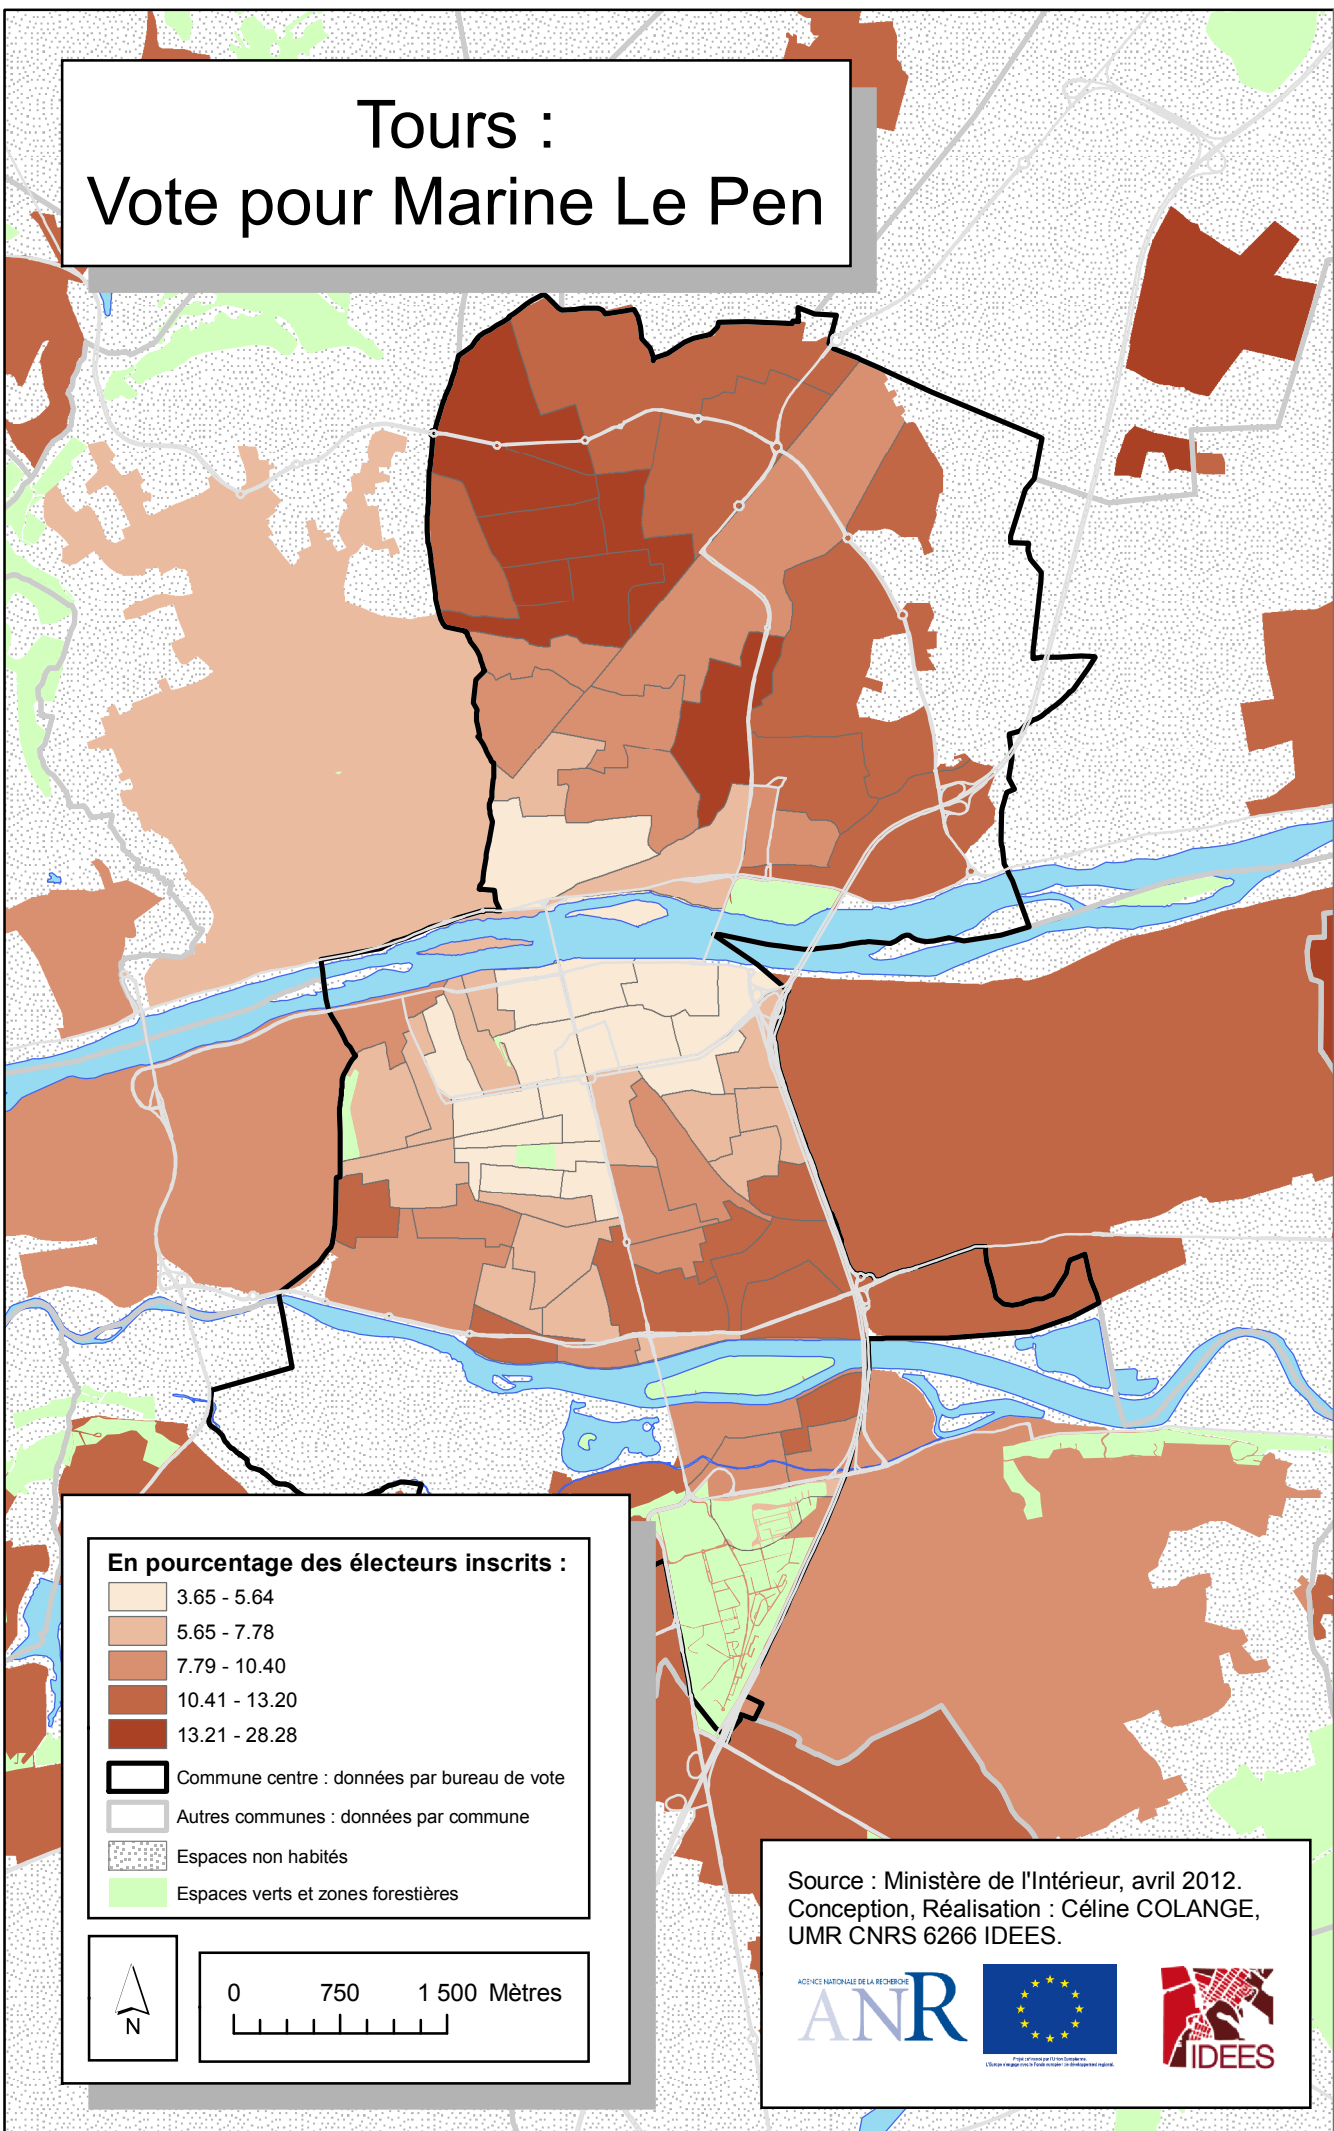

Tours : Vote pour Marine Le Pen

Présidentielle 2012 - Premier tour

Source : Ministère de l'Intérieur, avril 2012.
Conception, Réalisation : Céline COLANGE,
UMR CNRS 6266 IDEES.

AGENCE NATIONALE DE LA RECHERCHE
ANR