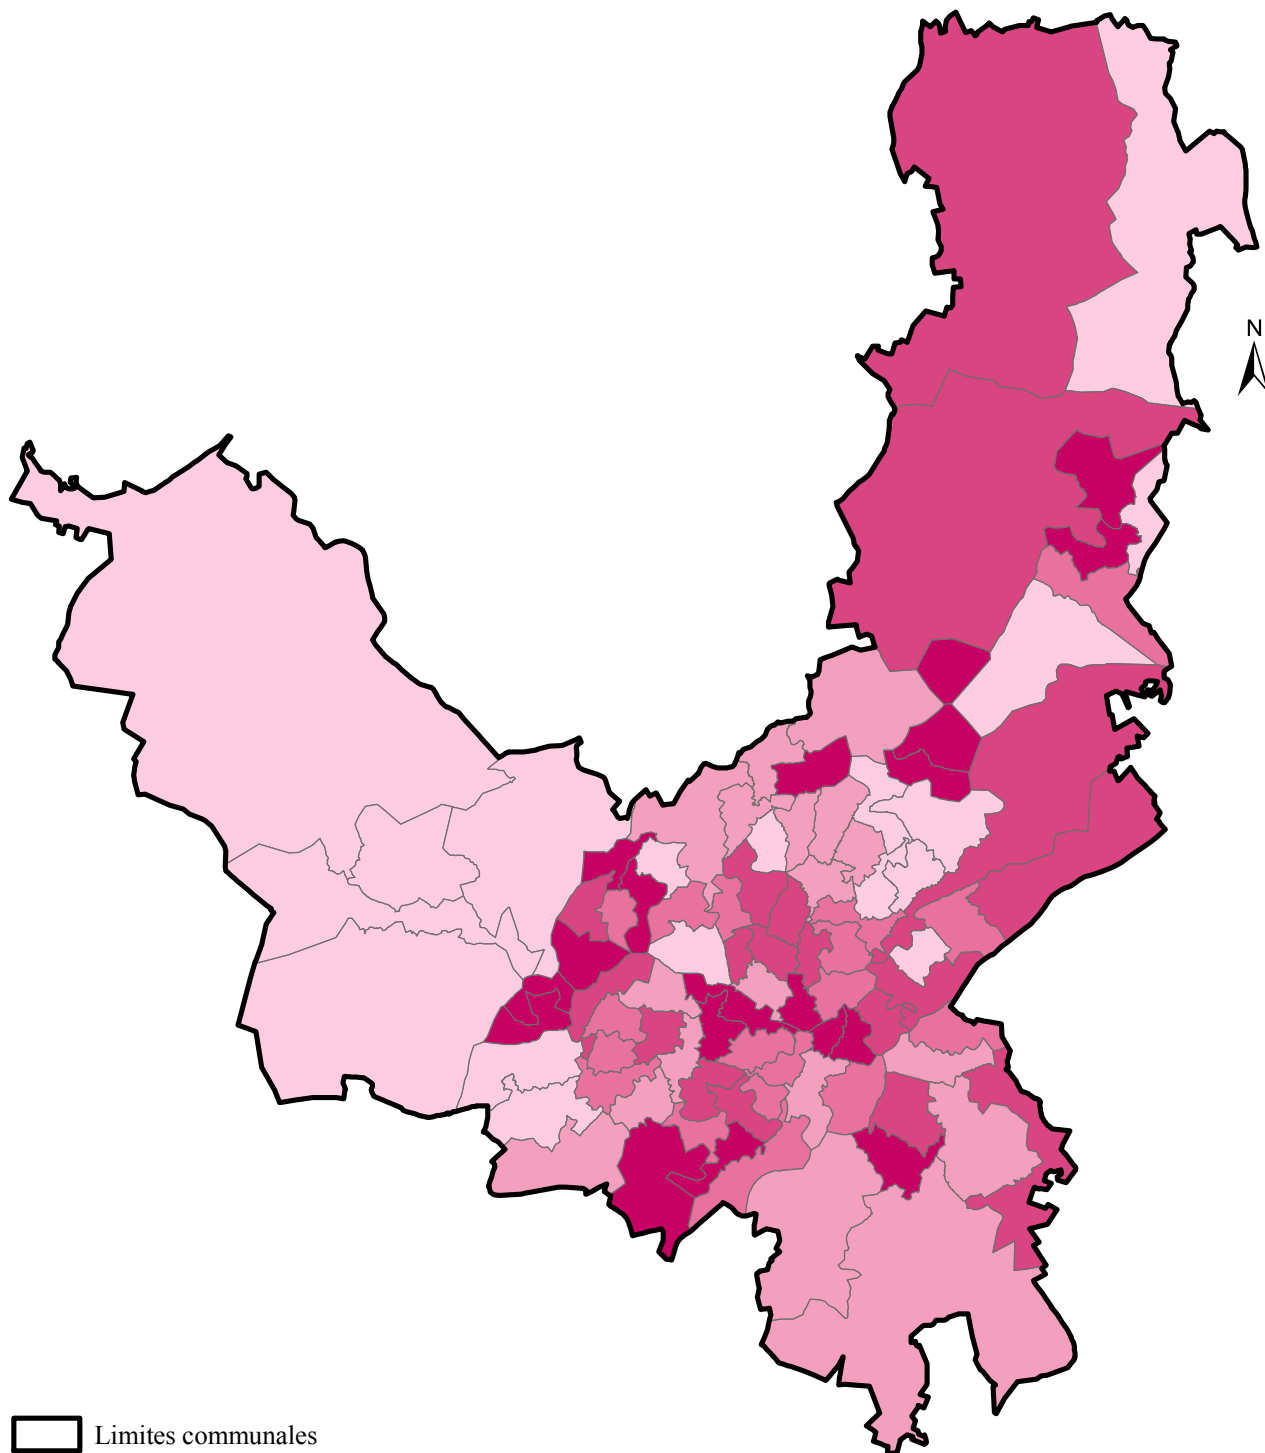

# Elections Municipales 2014 - Premier tour

## L'abstention à Limoges

(en pourcentage des électeurs inscrits)

-  Limites communales
-  Limites des bureaux de vote

Taux d'abstention :

-  28.09 - 35.56
-  35.57 - 37.97
-  37.98 - 39.61
-  39.62 - 43.88
-  43.89 - 57.80

0 1 250 2 500 Mètres

Source : Ville de Limoges, mars 2014.

Conception, réalisation : Céline COLANGE  
©UMR CNRS 6266 IDEES, Université de Rouen.