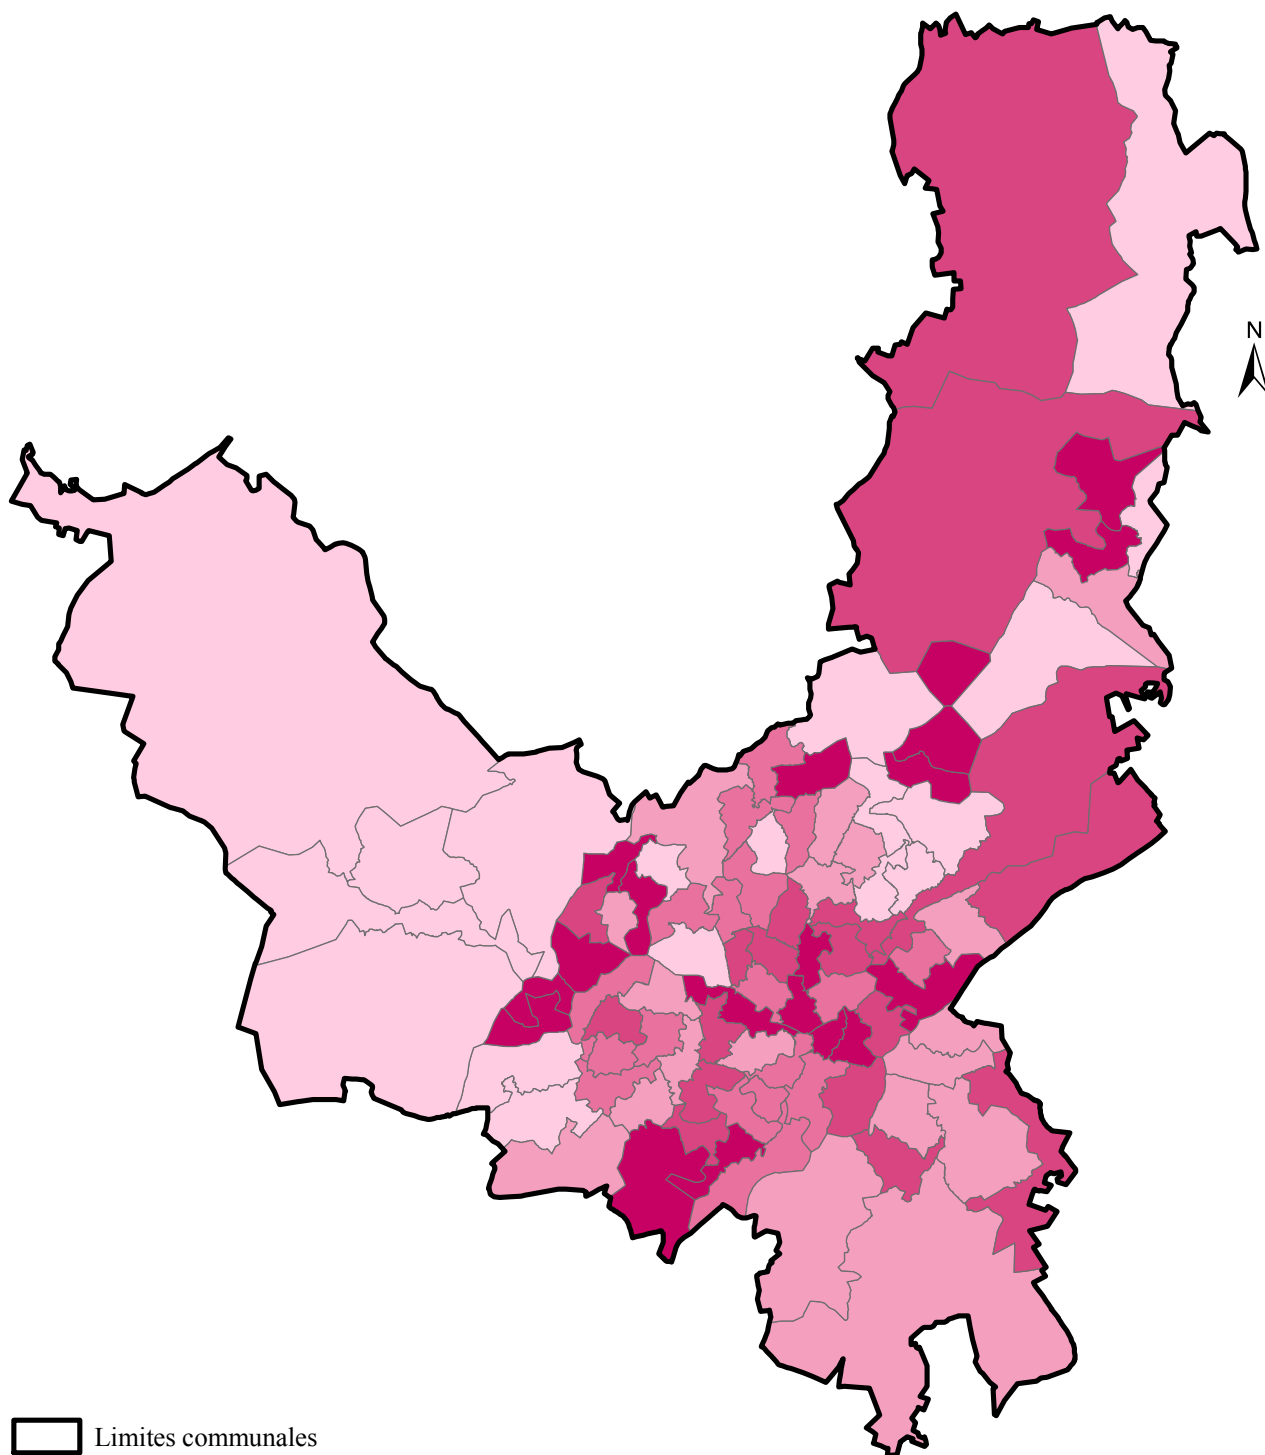

Elections Municipales 2014 - Second tour

L'abstention à Limoges

(en pourcentage des électeurs inscrits)

-  Limites communales
-  Limites des bureaux de vote

Taux d'abstention :

-  26.08 - 30.90
-  30.91 - 34.44
-  34.45 - 36.19
-  36.20 - 39.46
-  39.47 - 52.95

0 1 250 2 500 Mètres

Source : Ville de Limoges, mars 2014.

Conception, réalisation : Céline COLANGE
©UMR CNRS 6266 IDEES, Université de Rouen.