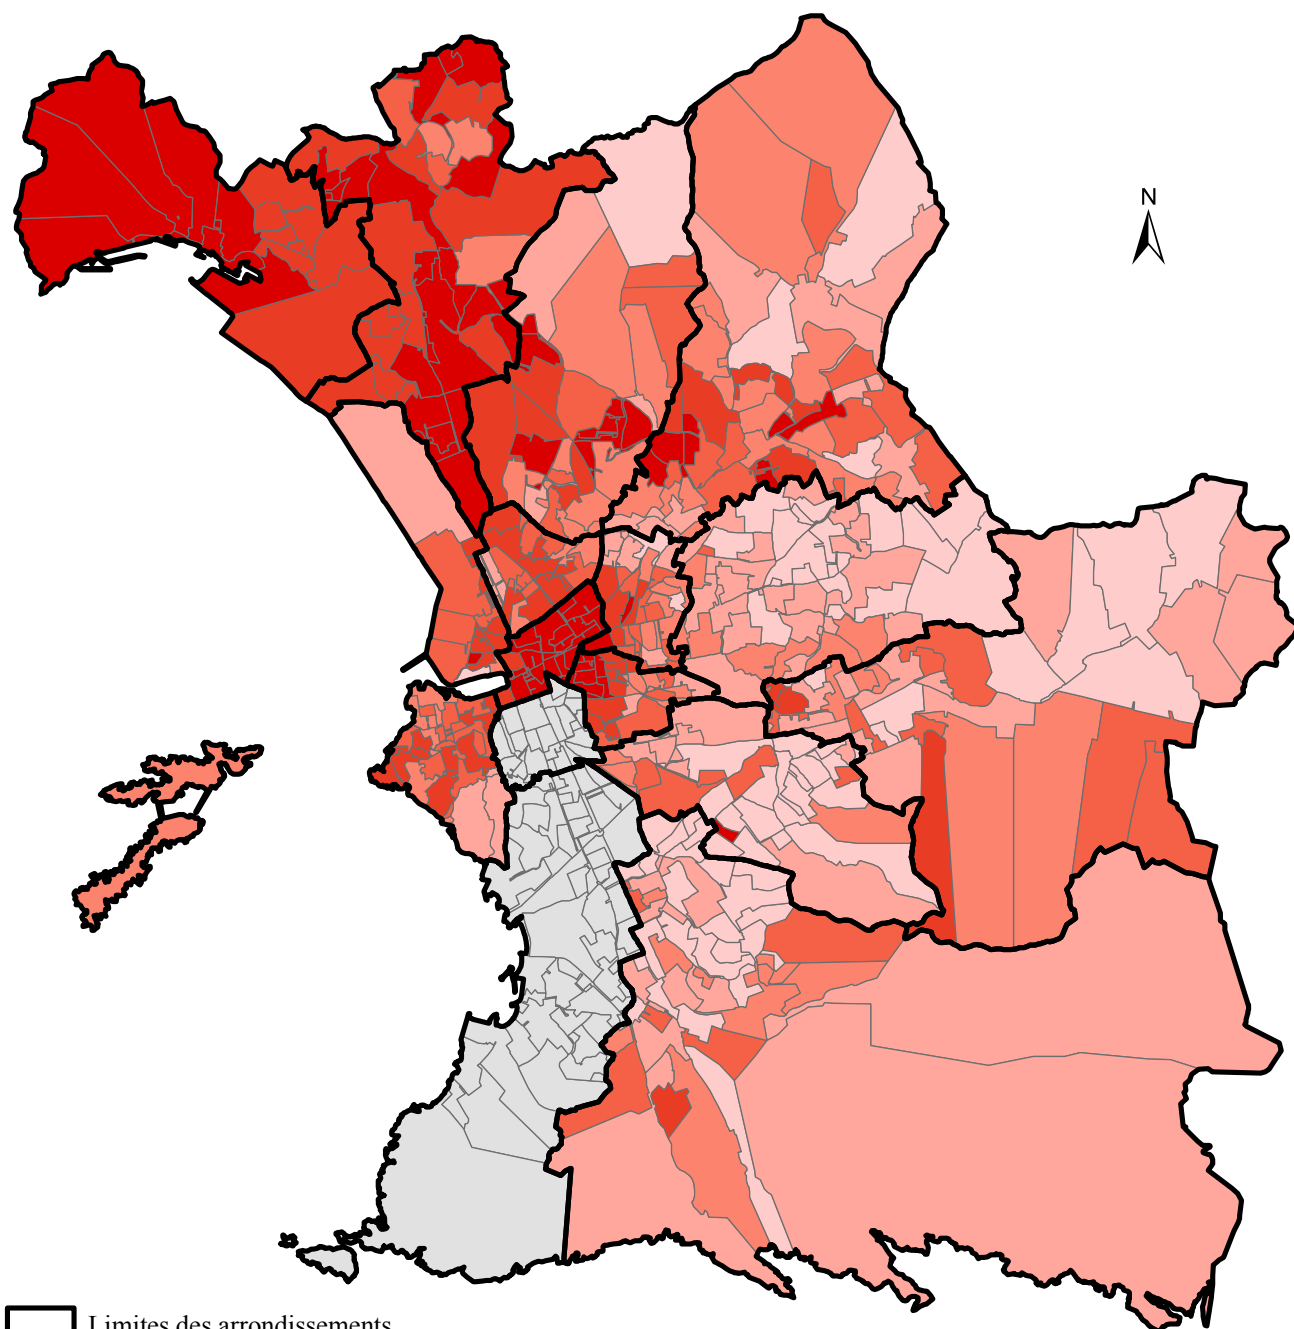

**Election Municipale 2014 - Second tour**  
**Vote pour Patrick Mennucci**  
(en pourcentage des suffrages exprimés)

 Limites des arrondissements

 Limites des bureaux de vote

Score de Patrick Mennucci :

 12.27 - 21.08

 21.09 - 24.92

 24.93 - 28.28

 28.29 - 33.04

 33.05 - 44.23

 44.24 - 66.23

 Secteur remporté par la Droite au premier tour

0 1 500 3 000 Mètres