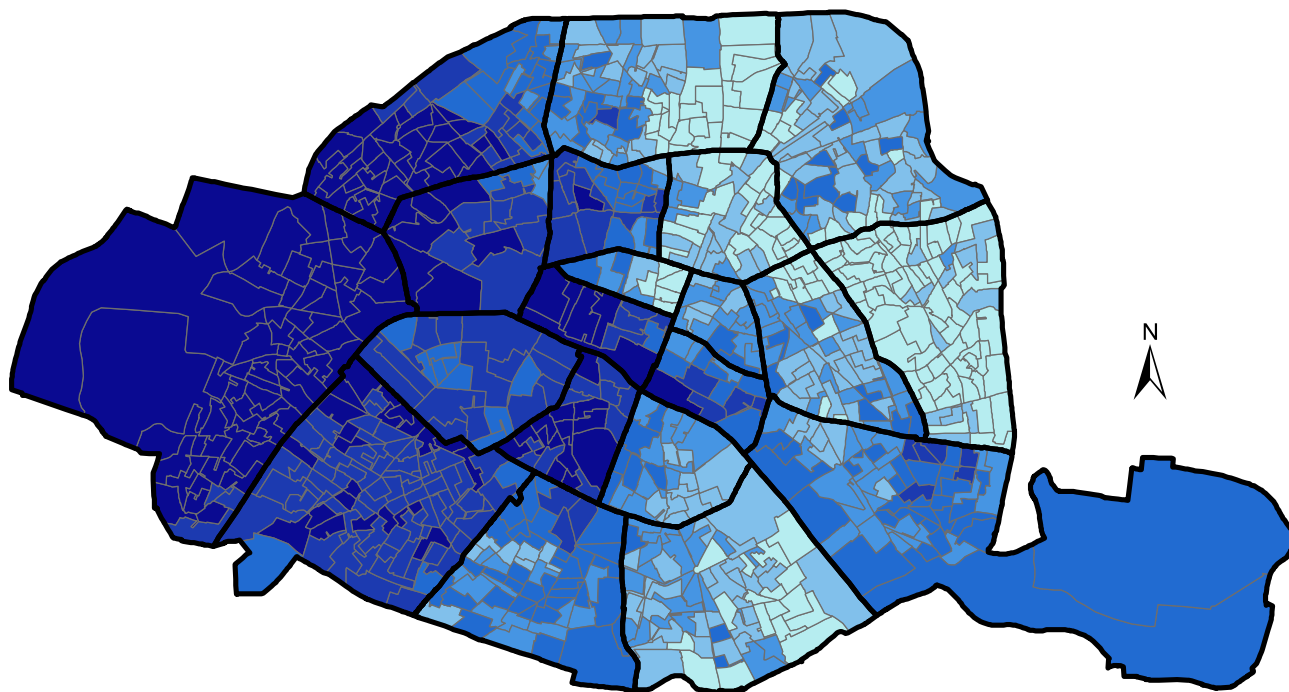

Election Municipale 2014 - Premier tour
Vote pour Nathalie Kosciusko-Morizet
(en pourcentage des suffrages exprimés)

 Limites des arrondissements

 Limites des bureaux de vote

Score de Nathalie Kosciusko-Morizet :

 10.03 - 21.53

 21.53 - 26.59

 26.60 - 31.69

 31.70 - 40.54

 40.55 - 52.03

 52.04 - 74.68

0 1 500 3 000 Mètres

Source : Ville de Paris, mars 2014.